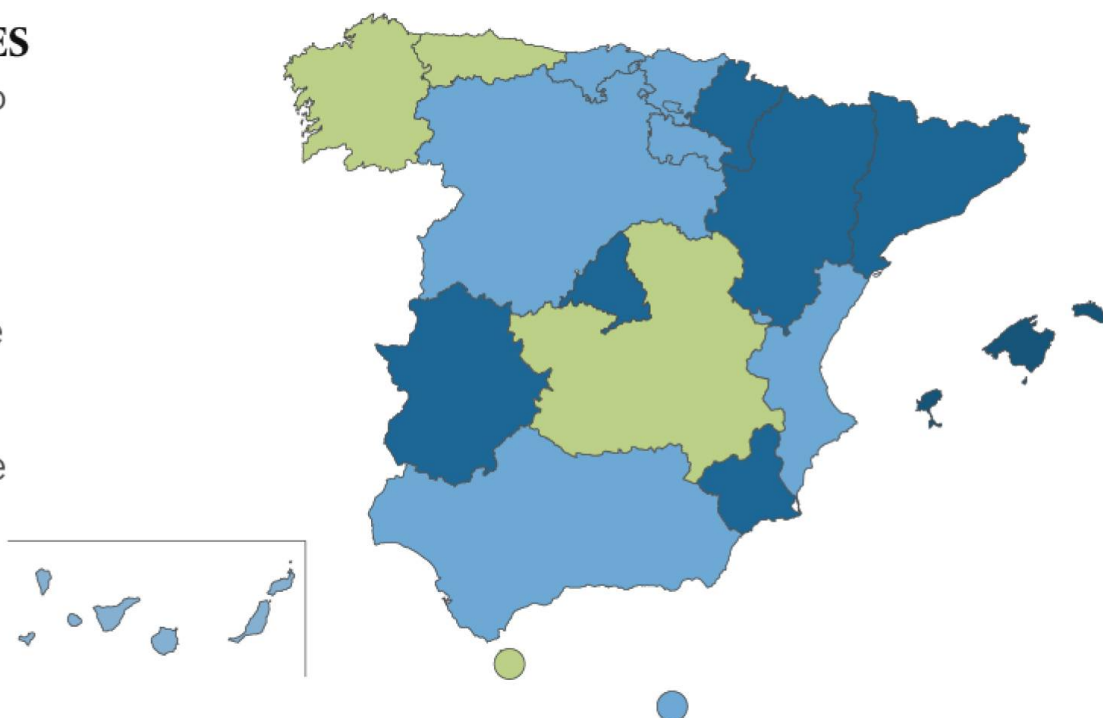

# POR COMUNIDADES

Candidato más votado

- Pablo Casado
- Soraya Saénz de Santamaría
- María Dolores de Cospedal

	S. Saénz de Santamaría		Pablo Casado		M <sup>a</sup> Dolores de Cospedal	
	VOTOS	%	VOTOS	%	VOTOS	%
Andalucía	5.581	54,4	1.663	16,2	2.907	28,3
C. Valenciana	3.658	43,8	3.159	37,8	1.188	14,2
Madrid	1.613	19,5	4.487	54,4	1.811	21,9
Castilla y León	2.859	50,0	2.049	35,8	566	9,9
Cast.-La Mancha	423	9,4	1.113	24,6	2.922	64,7
Galicia	1.104	27,7	1.160	29,1	1.560	39,2
Baleares	770	32,5	1.117	47,2	424	17,9
Canarias	1.139	55,5	447	21,8	433	21,1
Murcia	634	33,7	1.065	56,6	133	7,1
Aragón	419	22,9	712	39,0	654	35,8
Asturias	529	29,2	368	20,3	893	49,3
La Rioja	686	42,1	672	41,3	181	11,1
Cataluña	296	19,9	736	49,4	371	24,9
Extremadura	399	27,6	511	35,3	506	35,0
Cantabria	752	53,6	412	29,4	213	15,2
País Vasco	312	55,3	124	22,0	100	17,7
Melilla	288	78,7	63	17,2	10	2,7
Ceuta	12	5,7	29	13,7	167	79,1
Navarra	39	22,7	80	46,5	51	29,7
<b>Total</b>	<b>21.513</b>	<b>36,9</b>	<b>19.967</b>	<b>34,2</b>	<b>15.090</b>	<b>25,9</b>