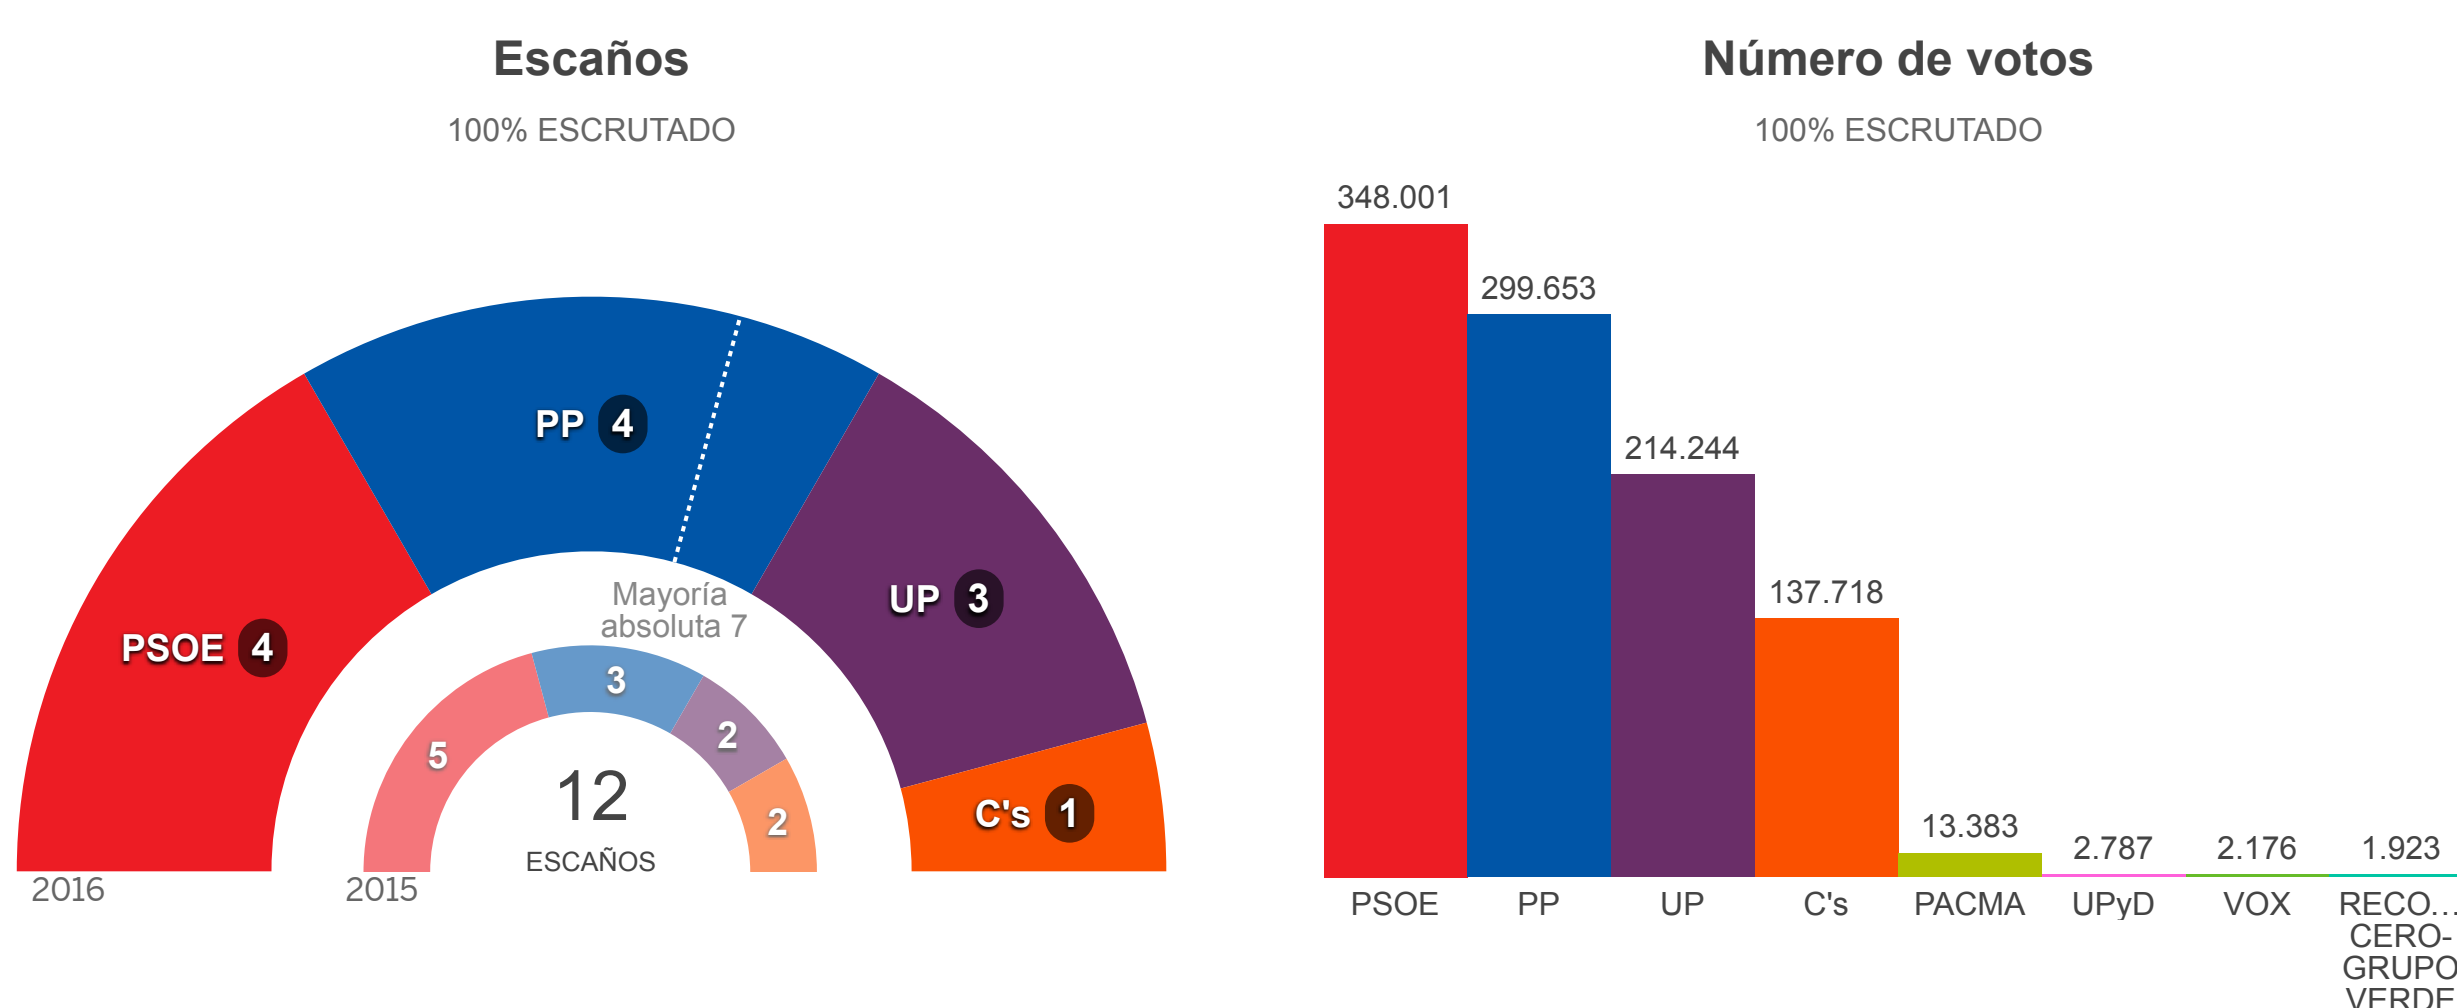

SENADO

Estás en: [Total España](#) » [Andalucía](#) » [Sevilla](#)

SEVILLA

Andalucía

Sevilla

Municipio

RESUMEN DEL ESCRUTINIO DE SEVILLA

Escrutado:		100 %
Escalaños totales:		12
Votos contabilizados:	1.044.244	69,57 %
Abstenciones:	456.786	30,43 %
Votos nulos:	11.747	1,12 %
Votos en blanco:	9.584	0,93 %

VOTOS POR PARTIDOS EN SEVILLA

PARTIDO	ESCAÑOS	VOTOS	%
PSOE	4	348.001	33,7 %
PP	4	299.653	29,02 %
UNIDOS PODEMOS	3	214.244	20,75 %
C's	1	137.718	13,34 %
PACMA	0	13.383	1,3 %
UPyD	0	2.787	0,27 %
VOX	0	2.176	0,21 %
RECORTES CERO-GRUPO VERDE	0	1.923	0,19 %
PCPE	0	1.100	0,11 %
PCOE	0	1.068	0,1 %
FE de las JONS	0	860	0,08 %