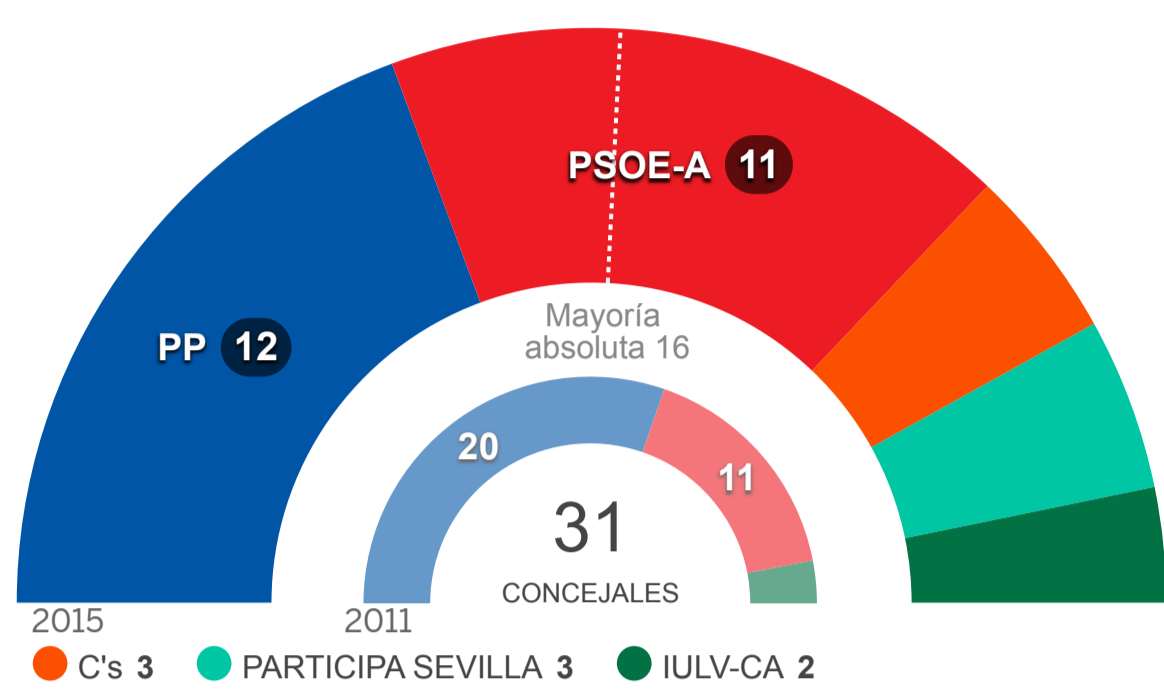

Estás en: [Total España](#) » [Andalucía](#) » [Sevilla](#) » Sevilla

SEVILLA

Andalucía

Sevilla

Sevilla

Concejales

99,75% ESCRUTADO

Número de votos

99,75% ESCRUTADO

RESUMEN DEL ESCRUTINIO DE SEVILLA

Escrutado:	99,75 %
Concejales totales:	31
Votos contabilizados:	323.731 59,52 %
Abstenciones:	220.213 40,48 %
Votos nulos:	2.525 0,78 %
Votos en blanco:	3.622 1,13 %