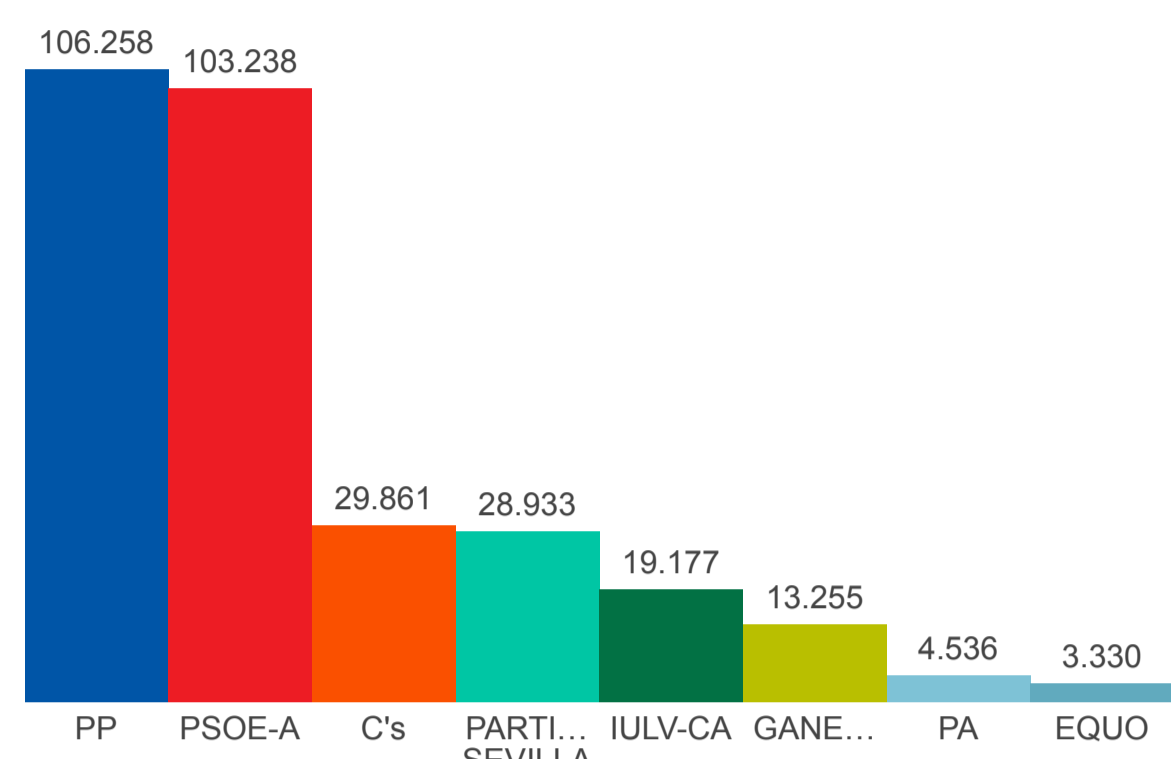

Estás en: [Total España](#) » [Andalucía](#) » [Sevilla](#) » Sevilla

SEVILLA

Andalucía

Sevilla

Sevilla

Concejales

99,75% ESCRUTADO

Número de votos

99,75% ESCRUTADO

RESUMEN DEL ESCRUTINIO DE SEVILLA

Escrutado:	99,75 %
Concejales totales:	31
Votos contabilizados:	323.731 59,52 %
Abstenciones:	220.213 40,48 %
Votos nulos:	2.525 0,78 %
Votos en blanco:	3.622 1,13 %