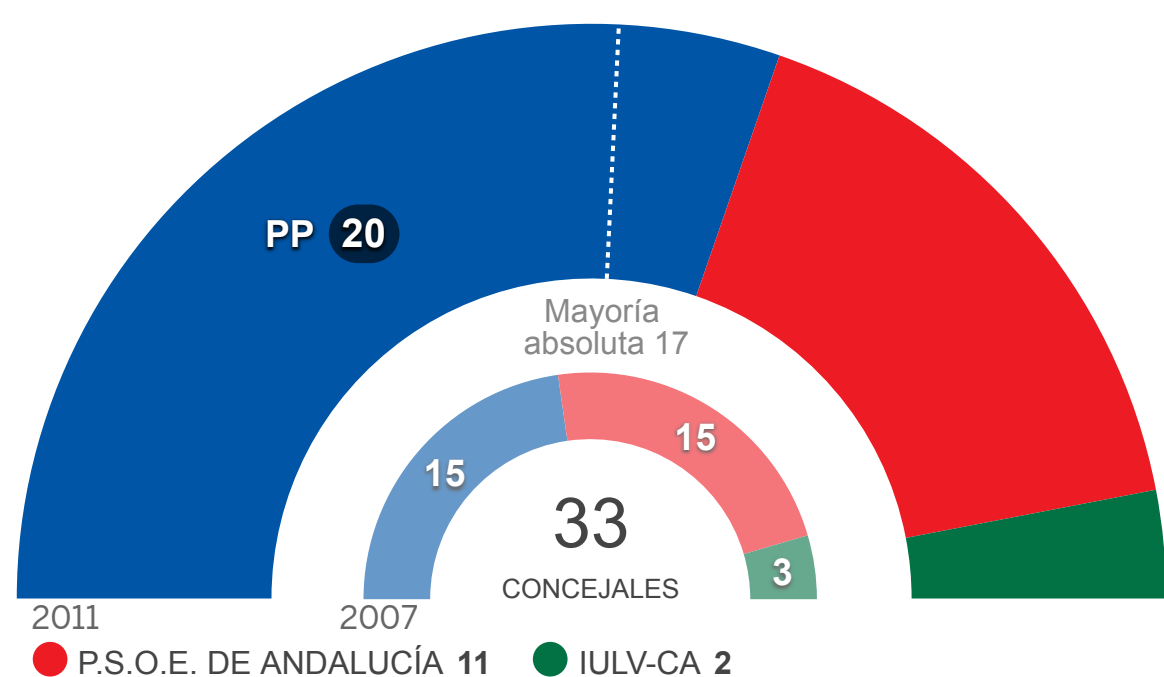

2015

2011

2007

MUNICIPALES

AUTONÓMICAS

Estás en: Total España » Andalucía » Sevilla » Sevilla

SEVILLA

Andalucía Sevilla Sevilla

Concejales

100% ESCRUTADO

Número de votos

100% ESCRUTADO

RESUMEN DEL ESCRUTINIO DE SEVILLA

Escrutado:	100 %
Concejales totales:	33
Votos contabilizados:	343.098 62,73 %
Abstenciones:	203.846 37,27 %
Votos nulos:	6.380 1,86 %
Votos en blanco:	9.346 2,78 %