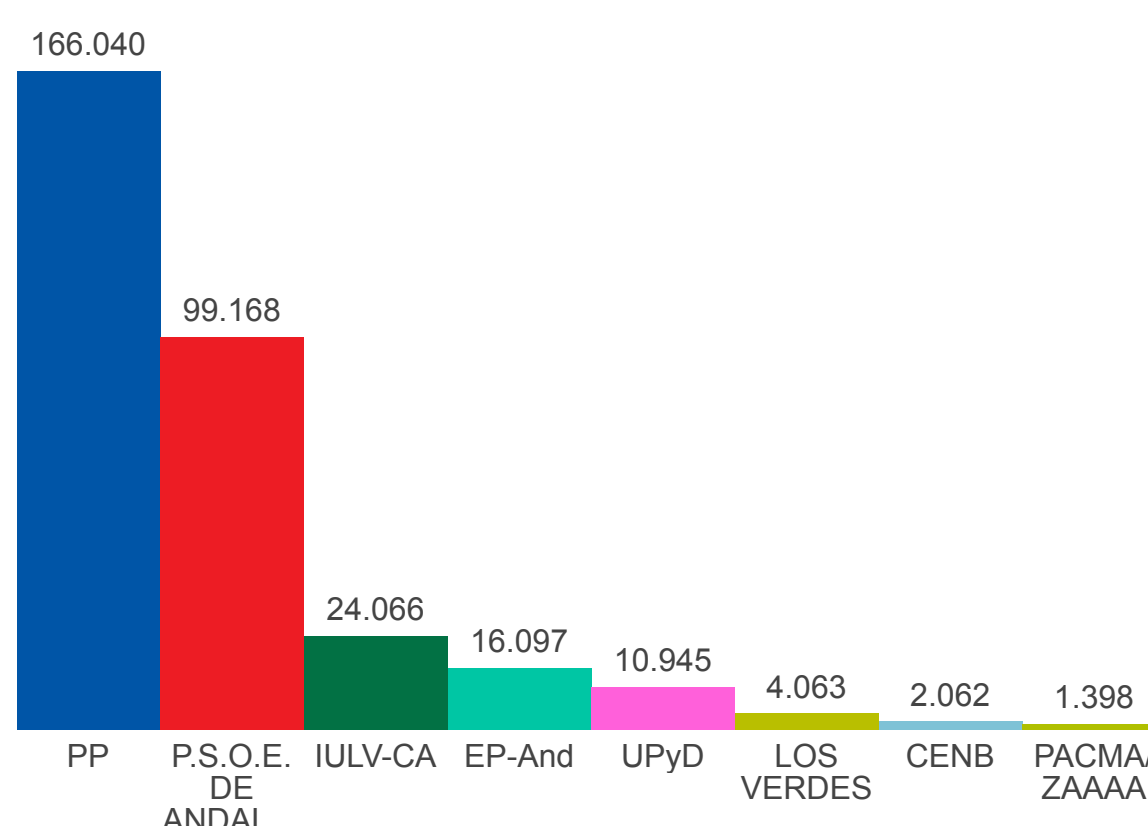

2015

2011

2007

MUNICIPALES

AUTONÓMICAS

Estás en: Total España » Andalucía » Sevilla » Sevilla

SEVILLA

Andalucía Sevilla Sevilla

Concejales

100% ESCRUTADO

Número de votos

100% ESCRUTADO

RESUMEN DEL ESCRUTINIO DE SEVILLA

Escrutado:	100 %
Concejales totales:	33
Votos contabilizados:	343.098 62,73 %
Abstenciones:	203.846 37,27 %
Votos nulos:	6.380 1,86 %
Votos en blanco:	9.346 2,78 %