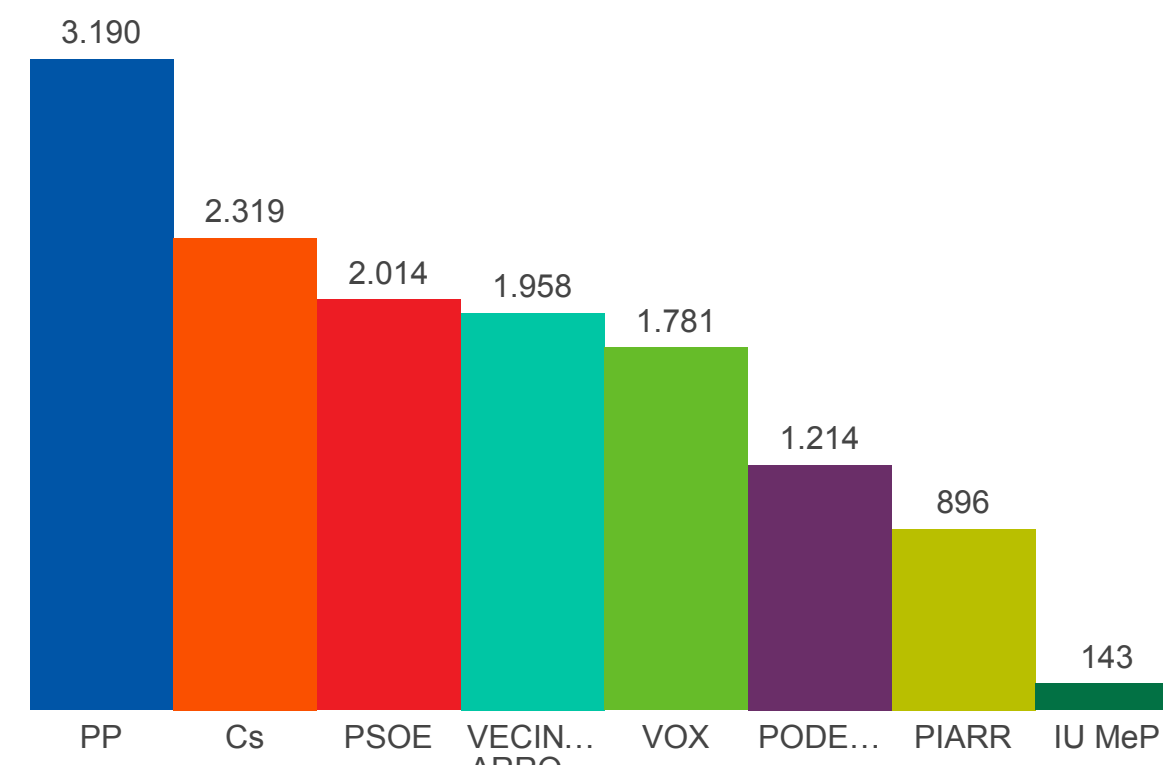

ARROYOMOLINOS

Madrid ▾

Provincia ▾

Arroyomolinos ▾

Concejales

100% ESCRUTADO

Número de votos

100% ESCRUTADO

RESUMEN DEL ESCRUTINIO DE ARROYOMOLINOS

Escrutado:	100 %
Concejales totales:	21
Votos contabilizados:	13.754 66,09 %
Abstenciones:	7.058 33,91 %
Votos nulos:	61 0,44 %
Votos en blanco:	121 0,88 %

VOTOS POR PARTIDOS EN ARROYOMOLINOS