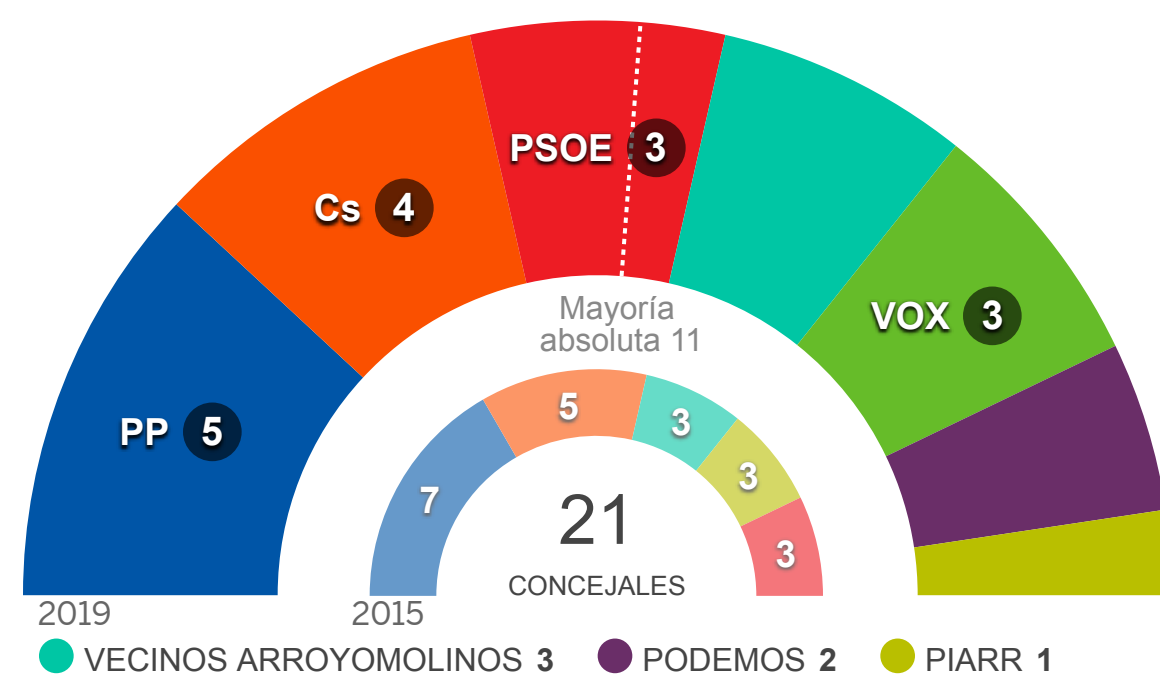

2019

2015

2011

2007

MUNICIPALES

AUTONÓMICAS

Estás en: [Total España](#) » [Madrid](#) » [Arroyomolinos](#)

ÚLTIMA ACTUALIZACIÓN: 18.55 CEST

ARROYOMOLINOS

Madrid ▾

Provincia ▾

Arroyomolinos ▾

Concejales

100% ESCRUTADO

Número de votos

100% ESCRUTADO

RESUMEN DEL ESCRUTINIO DE ARROYOMOLINOS

Escrutado:	100 %
Concejales totales:	21
Votos contabilizados:	13.754 66,09 %
Abstenciones:	7.058 33,91 %
Votos nulos:	61 0,44 %
Votos en blanco:	121 0,88 %

VOTOS POR PARTIDOS EN ARROYOMOLINOS