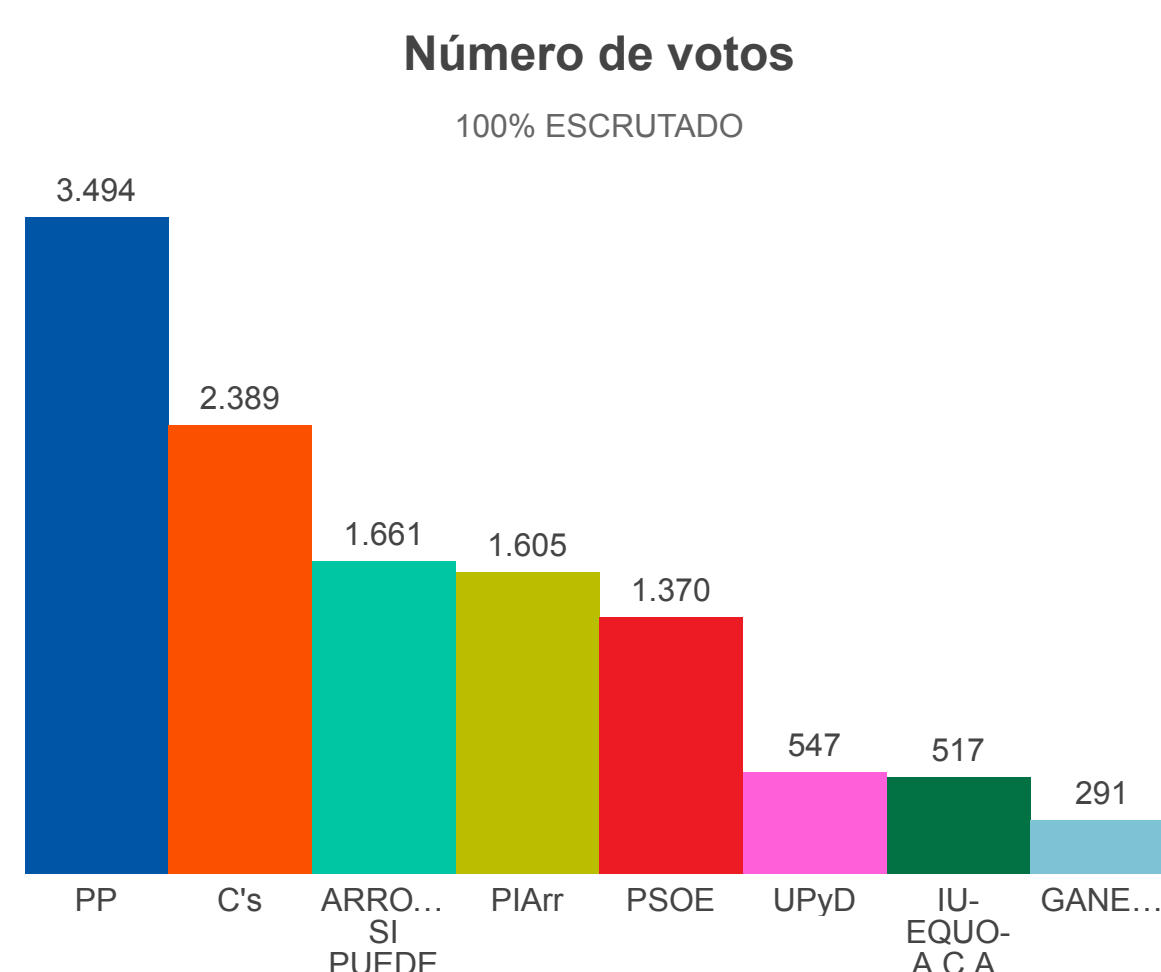

**26m**  
ELECCIONES MUNICIPALES

NOTICIAS | RESULTADOS | PACTOS | AUTONÓMICAS | EUROPEAS | WIDGET

2019 | **2015** | 2011 | 2007

MUNICIPALES | AUTONÓMICAS

Estás en: [Total España](#) » [Madrid](#) » [Arroyomolinos](#)

**ARROYOMOLINOS**

Madrid | Provincia | Arroyomolinos

RESUMEN DEL ESCRUTINIO DE ARROYOMOLINOS		
<b>Escrutado:</b>		100 %
<b>Concejales totales:</b>		21
<b>Votos contabilizados:</b>	12.496	68,76 %
<b>Abstenciones:</b>	5.678	31,24 %
<b>Votos nulos:</b>	158	1,26 %
<b>Votos en blanco:</b>	191	1,55 %