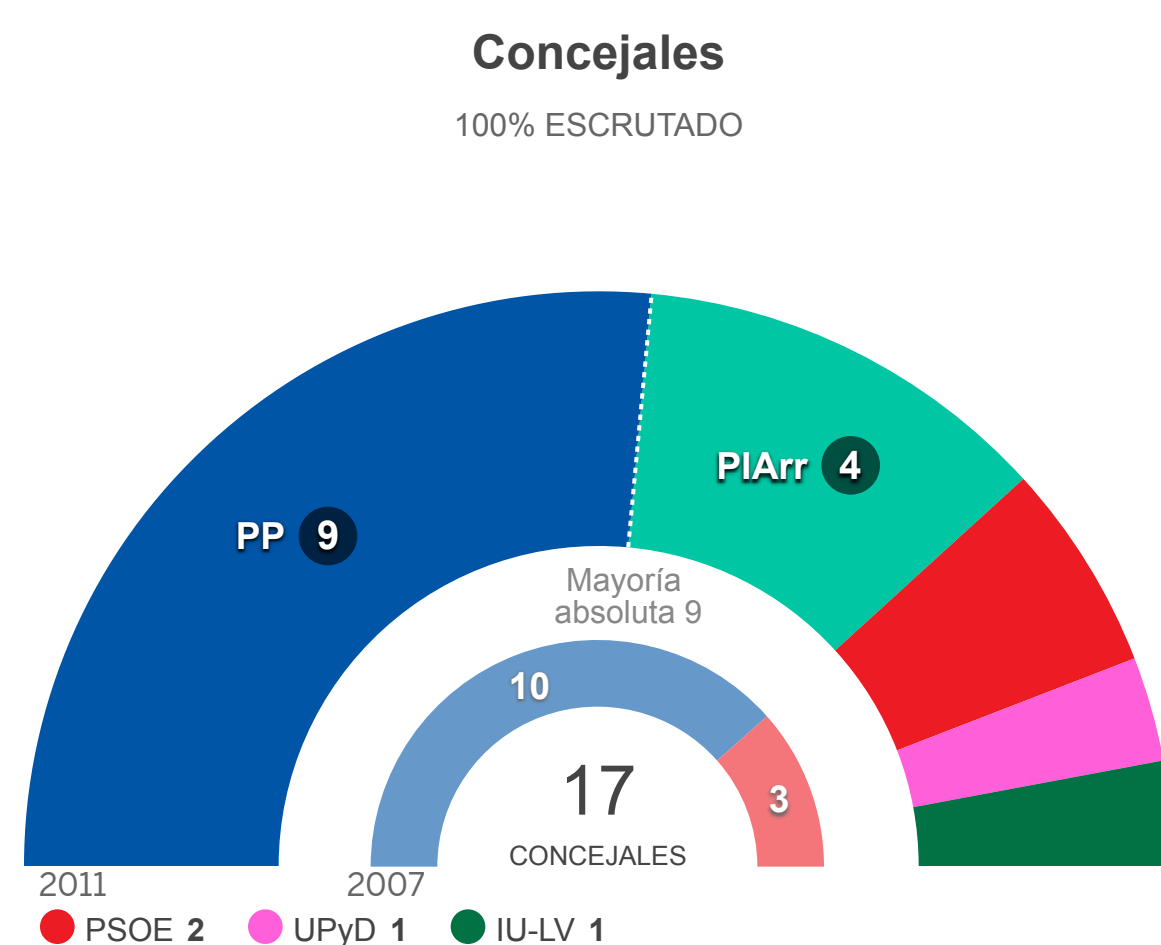

2019	2015	2011	2007
MUNICIPALES		AUTONÓMICAS	

Estás en: [Total España](#) » [Madrid](#) » [Arroyomolinos](#)

ARROYOMOLINOS

RESUMEN DEL ESCRUTINIO DE ARROYOMOLINOS

Escrutado:	100 %
Concejales totales:	17
Votos contabilizados:	9.535 68,42 %
Abstenciones:	4.400 31,58 %
Votos nulos:	234 2,45 %
Votos en blanco:	388 4,17 %

VOTOS POR PARTIDOS EN ARROYOMOLINOS

PARTIDO	CONCEJALES	VOTOS	%
PP	9	4.201	45,17 %
PIArr	4	2.158	23,2 %
PSOE	2	1.045	11,24 %
UPyD	1	684	7,35 %
IU-LV	1	634	6,82 %
L.V.M. O L.V.	0	191	2,05 %

Descárgate los datos en xml