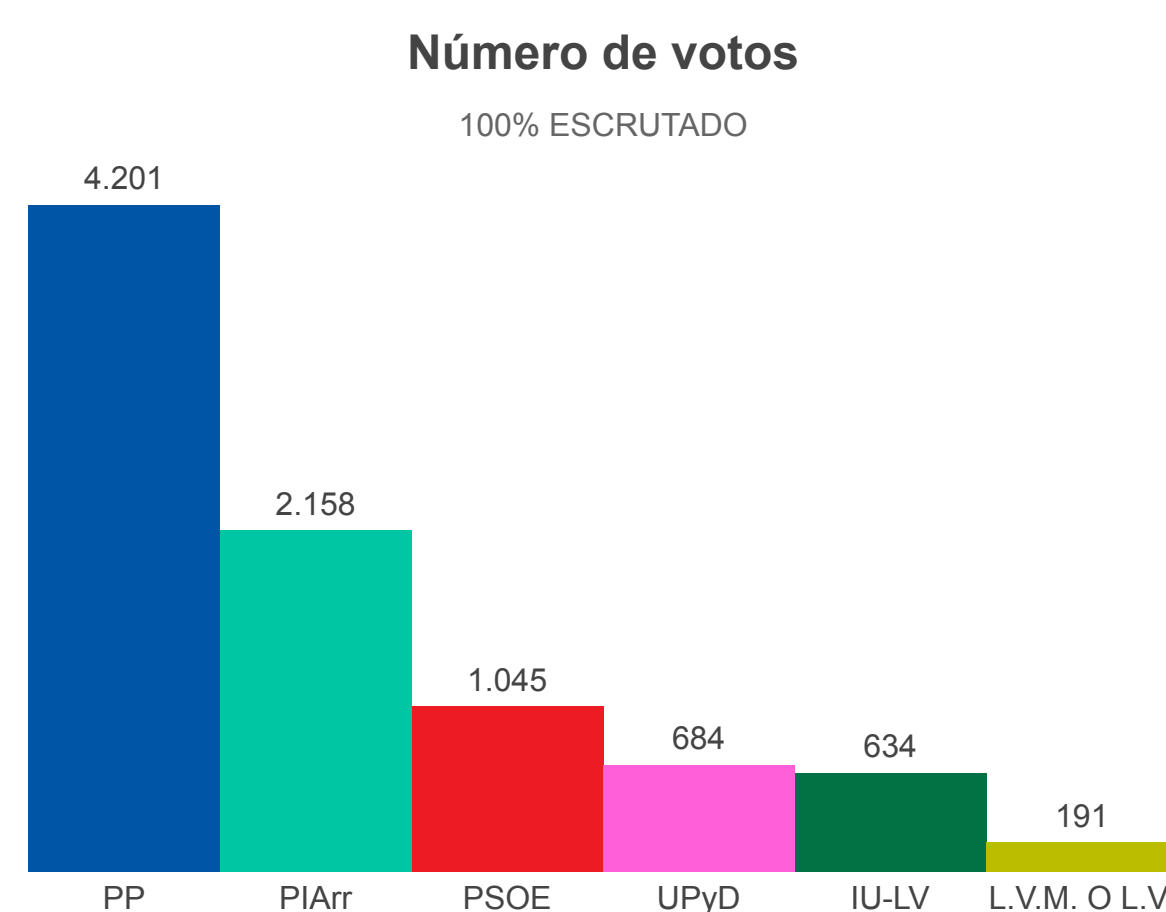

2019	2015	2011	2007
MUNICIPALES		AUTONÓMICAS	

Estás en: [Total España](#) » [Madrid](#) » [Arroyomolinos](#)

ARROYOMOLINOS

RESUMEN DEL ESCRUTINIO DE ARROYOMOLINOS

Escrutado:	100 %
Concejales totales:	17
Votos contabilizados:	9.535 68,42 %
Abstenciones:	4.400 31,58 %
Votos nulos:	234 2,45 %
Votos en blanco:	388 4,17 %

VOTOS POR PARTIDOS EN ARROYOMOLINOS

PARTIDO	CONCEJALES	VOTOS	%
PP	9	4.201	45,17 %
PIArr	4	2.158	23,2 %
PSOE	2	1.045	11,24 %
UPyD	1	684	7,35 %
IU-LV	1	634	6,82 %
L.V.M. O L.V.	0	191	2,05 %

Descárgate los datos en xml