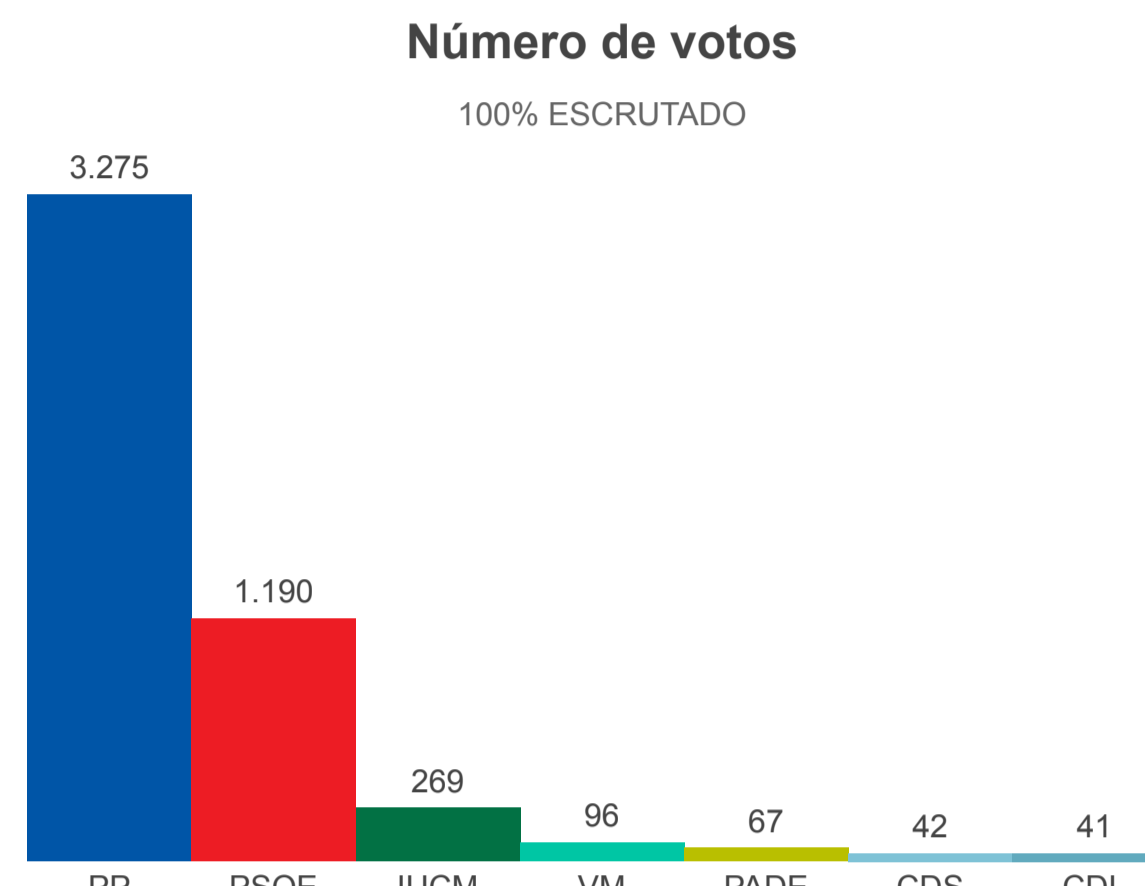

|      |      |      |      |
|------|------|------|------|
| 2019 | 2015 | 2011 | 2007 |
|------|------|------|------|

MUNICIPALES      AUTONÓMICAS

Estás en: [Total España](#) » [Madrid](#) » [Arroyomolinos](#)

## ARROYOMOLINOS

Madrid    Provincia    Arroyomolinos

| RESUMEN DEL ESCRUTINIO DE ARROYOMOLINOS |       |         |
|---|-------|---------|
| Escurtado:                              |       | 100 %   |
| Concejales totales:                     |       | 13      |
| Votos contabilizados:                   | 5.126 | 70,64 % |
| Abstenciones:                           | 2.131 | 29,36 % |
| Votos nulos:                            | 35    | 0,68 %  |
| Votos en blanco:                        | 111   | 2,18 %  |