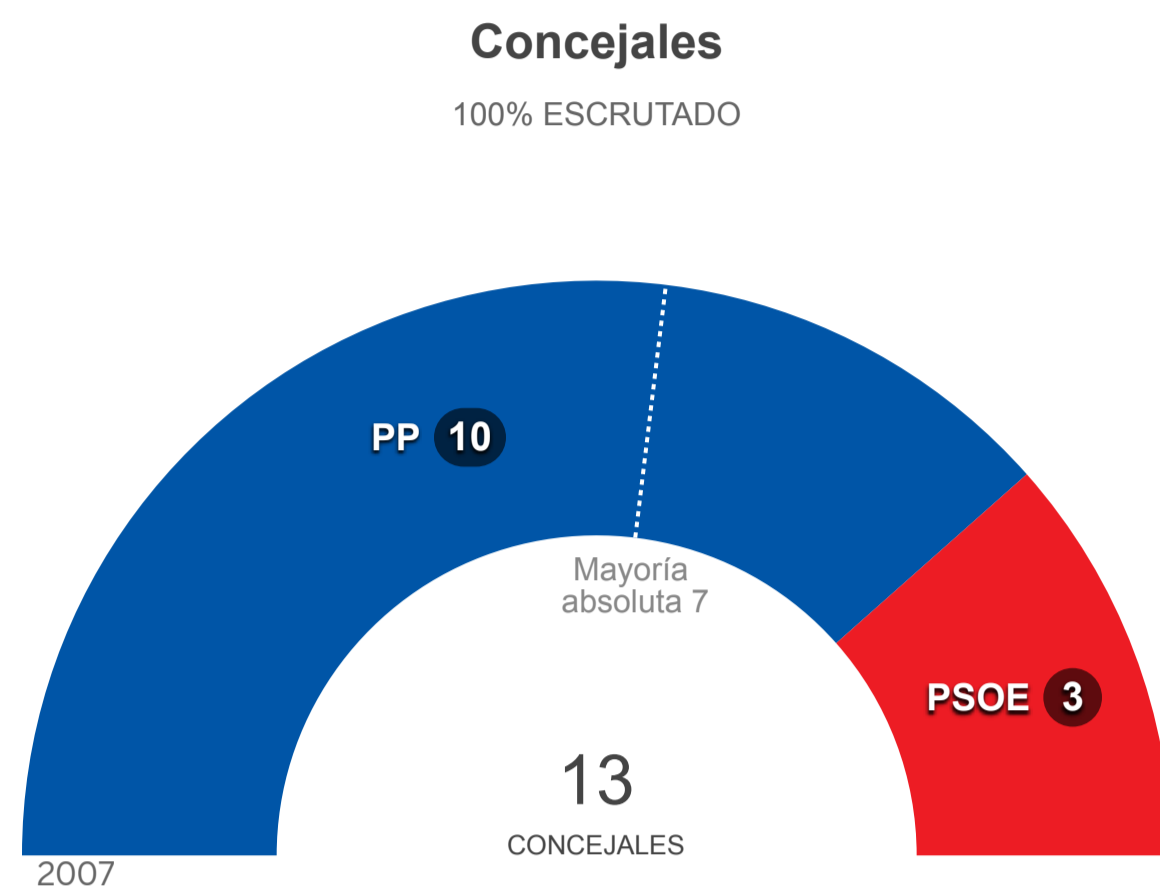

|      |      |      |      |
|------|------|------|------|
| 2019 | 2015 | 2011 | 2007 |
|------|------|------|------|

MUNICIPALES      AUTONÓMICAS

Estás en: [Total España](#) » [Madrid](#) » [Arroyomolinos](#)

## ARROYOMOLINOS

Madrid    Provincia    Arroyomolinos

| RESUMEN DEL ESCRUTINIO DE ARROYOMOLINOS |       |         |
|---|-------|---------|
| Escurtado:                              |       | 100 %   |
| Concejales totales:                     |       | 13      |
| Votos contabilizados:                   | 5.126 | 70,64 % |
| Abstenciones:                           | 2.131 | 29,36 % |
| Votos nulos:                            | 35    | 0,68 %  |
| Votos en blanco:                        | 111   | 2,18 %  |