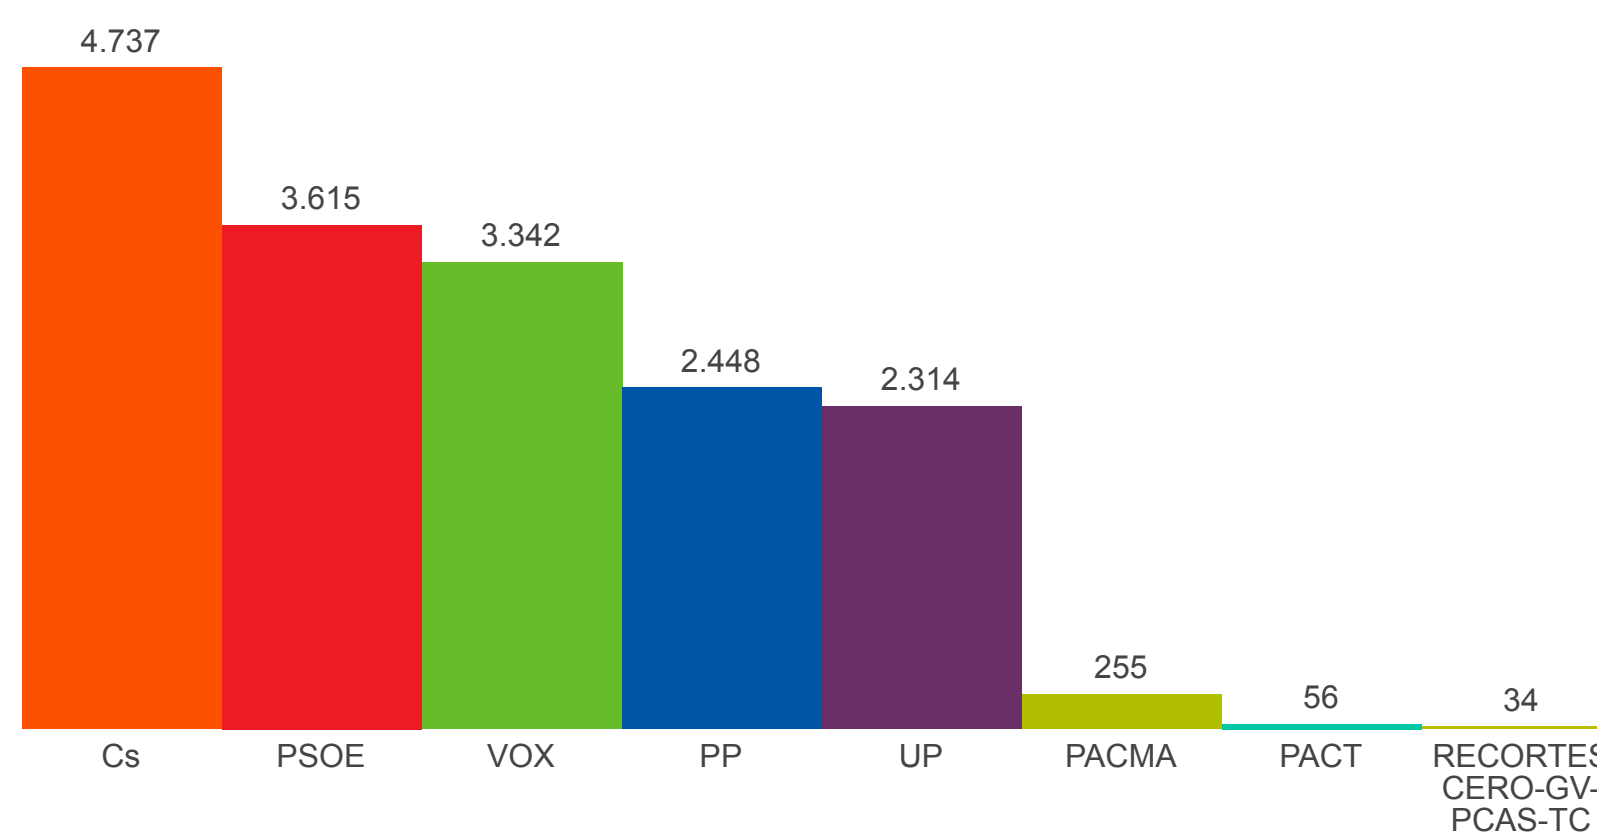

10^N ELECCIONES GENERALES

NOTICIAS RESULTADOS MAPA ESCAÑOS POR PROVINCIA APOYOS DE INVERSIÓN CALCULADORA DE PACTOS ENCUESTAS WIDGET

2019 2019-28A 2016 2015 2011

CONGRESO SENADO

Estás en: [Total España](#) » [Madrid](#) » [Arroyomolinos](#)

ARROYOMOLINOS

Madrid Provincia Arroyomolinos

Número de votos

100% ESCRUTADO

RESUMEN DEL ESCRUTINIO DE ARROYOMOLINOS

Escrutado:	100 %
Votos contabilizados:	17.084 83,58 %
Abstenciones:	3.356 16,42 %
Votos nulos:	131 0,77 %
Votos en blanco:	103 0,61 %

VOTOS POR PARTIDOS EN ARROYOMOLINOS

PARTIDO	VOTOS	%
Cs	4.737	27,94 %
PSOE	3.615	21,32 %
VOX	3.342	19,71 %
PP	2.448	14,44 %
UNIDOS PODEMOS	2.314	13,65 %
PACMA	255	1,5 %
PACT	56	0,33 %
RECORTES CERO-GV-PCAS-TC	34	0,2 %
PUM+J	20	0,12 %
PH	13	0,08 %
PCPE	11	0,06 %
PCTE	5	0,03 %