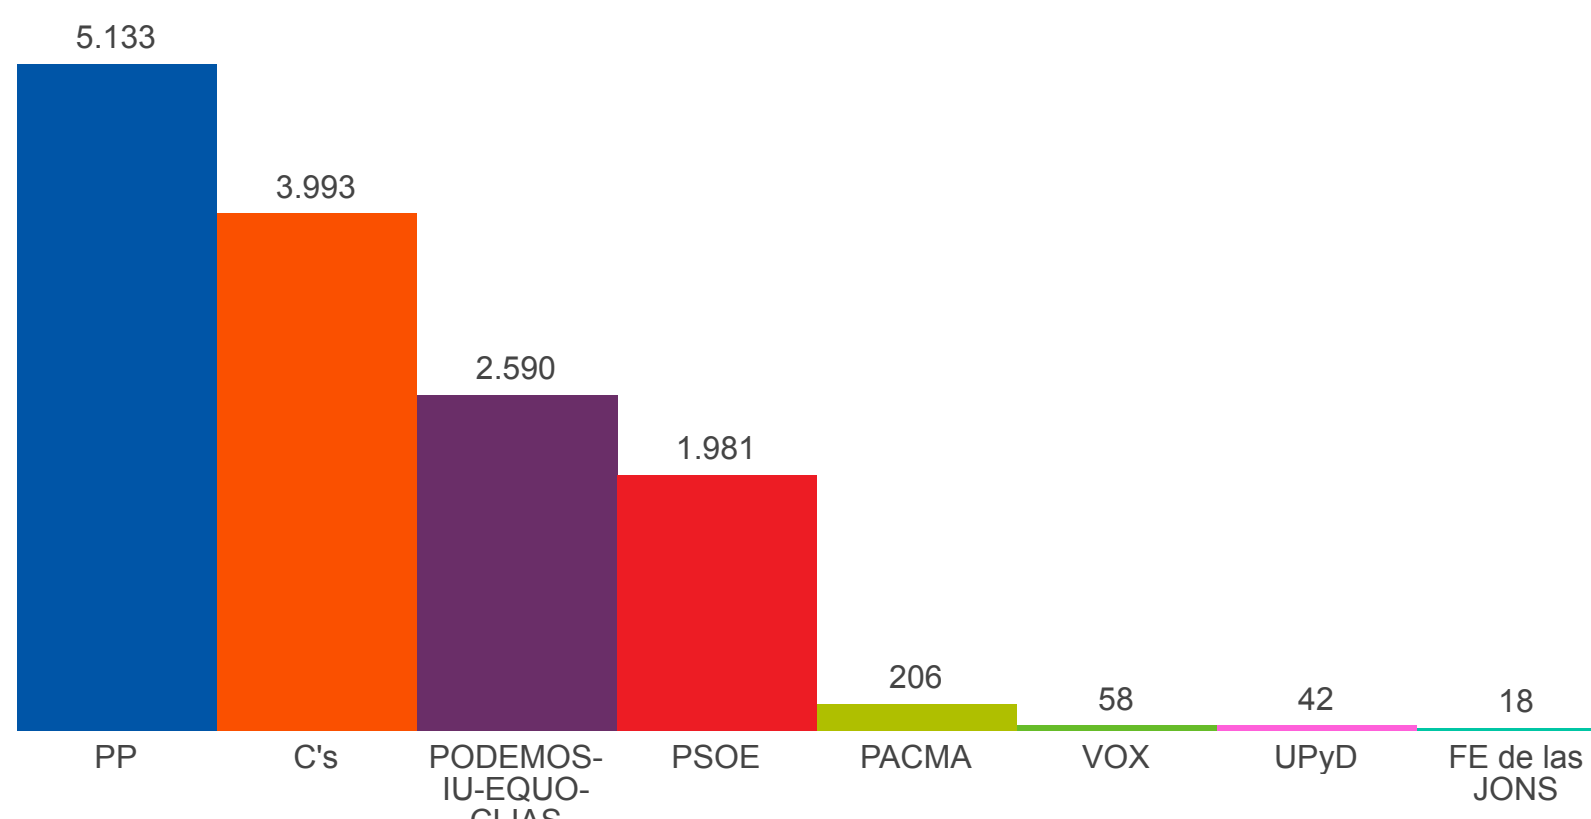

Estás en: [Total España](#) » [Madrid](#) » [Arroyomolinos](#)

ARROYOMOLINOS

Madrid

Provincia

Arroyomolinos

Número de votos

100% ESCRUTADO

RESUMEN DEL ESCRUTINIO DE ARROYOMOLINOS

Escrutado:	100 %
Votos contabilizados:	14.220 75,9 %
Abstenciones:	4.516 24,1 %
Votos nulos:	94 0,66 %
Votos en blanco:	68 0,48 %

VOTOS POR PARTIDOS EN ARROYOMOLINOS

PARTIDO	VOTOS	%
PP	5.133	36,34 %
C's	3.993	28,27 %
PODEMOS-IU-EQUO-CLIAS	2.590	18,33 %
PSOE	1.981	14,02 %
PACMA	206	1,46 %
VOX	58	0,41 %
UPyD	42	0,3 %
FE de las JONS	18	0,13 %
RECORTES CERO-GRUPO VERDE	12	0,08 %
PCPE	10	0,07 %
P-LIB	7	0,05 %
PH	6	0,04 %
SAIn	2	0,01 %