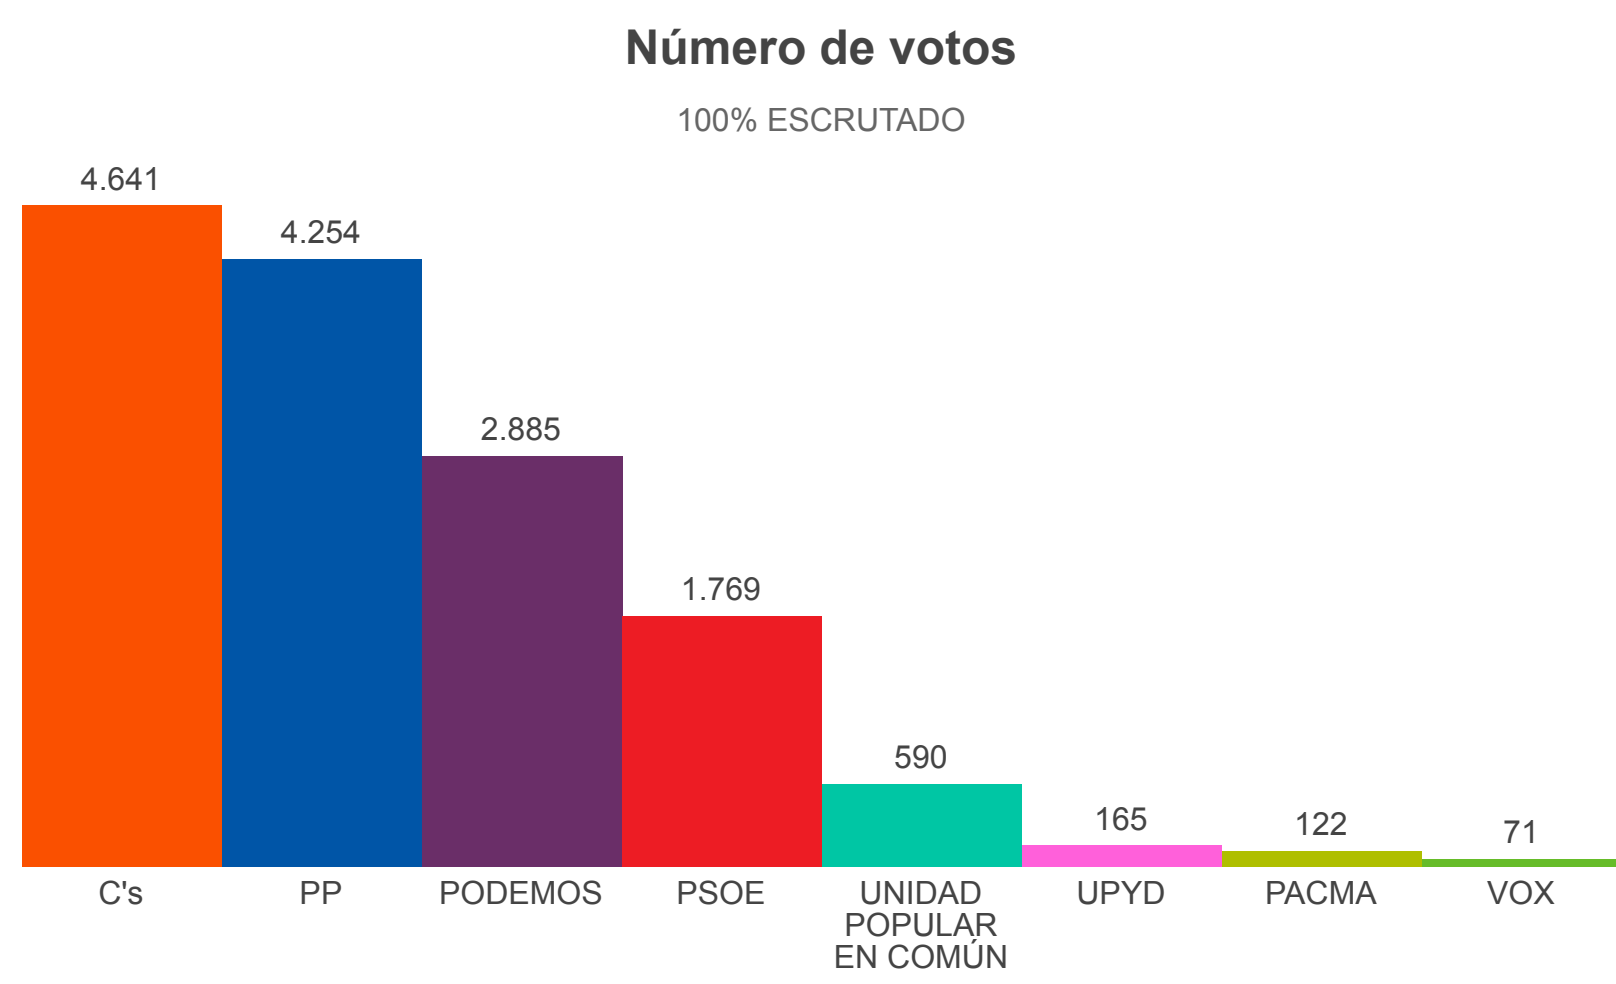

10^N ELECCIONES GENERALES

NOTICIAS | RESULTADOS | MAPA | ESCAÑOS POR PROVINCIA | APOYOS DE INVERSIÓN | CALCULADORA DE PACTOS | ENCUESTAS | WIDGET

2019 | 2019-28A | 2016 | **2015** | 2011

CONGRESO | SENADO

Estás en: Total España » Madrid » ARROYOMOLINOS

ARROYOMOLINOS

Madrid | Provincia | **ARROYOMOLINO!**

RESUMEN DEL ESCRUTINIO DE ARROYOMOLINOS

| | |
|------------------------------|----------------|
| Escrutado: | 100 % |
| Votos contabilizados: | 14.725 80,76 % |
| Abstenciones: | 3.508 19,24 % |
| Votos nulos: | 72 0,49 % |
| Votos en blanco: | 81 0,55 % |