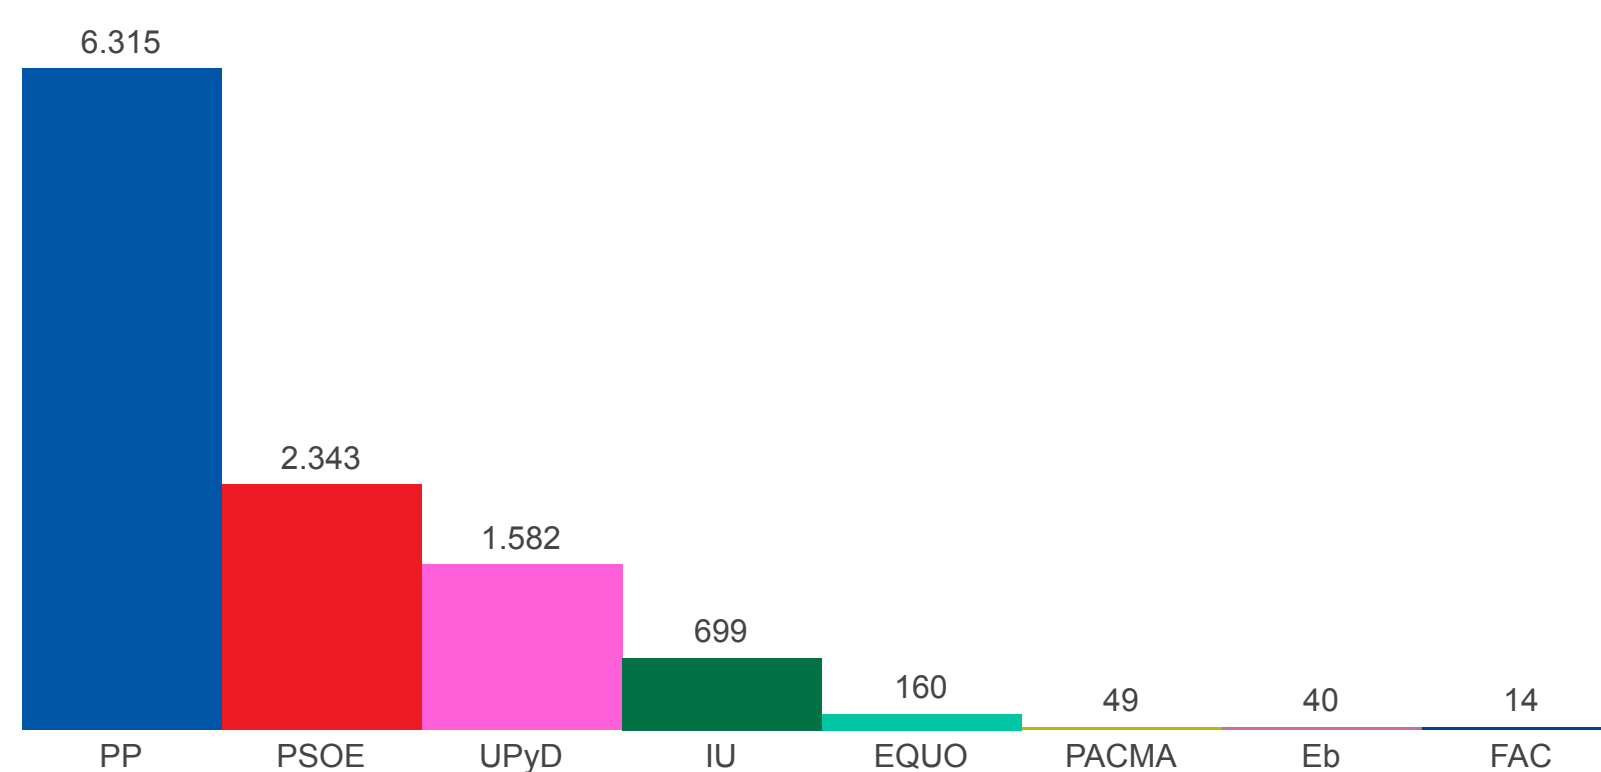

Estás en: Total España » Madrid » Arroyomolinos

ARROYOMOLINOS

Madrid Provincia Arroyomolinos

Número de votos

100% ESCRUTADO

RESUMEN DEL ESCRUTINIO DE ARROYOMOLINOS

<b>Escrutado:</b>		100 %
<b>Votos contabilizados:</b>	11.562	79,79 %
<b>Abstenciones:</b>	2.929	20,21 %
<b>Votos nulos:</b>	145	1,25 %
<b>Votos en blanco:</b>	155	1,36 %

VOTOS POR PARTIDOS EN ARROYOMOLINOS

PARTIDO	VOTOS	%
PP	6.315	55,31 %
PSOE	2.343	20,52 %
UPyD	1.582	13,86 %
IU	699	6,12 %
EQUO	160	1,4 %
PACMA	49	0,43 %
Eb	40	0,35 %
FAC	14	0,12 %
PUM+J	14	0,12 %
ANTICAPITALISTAS	12	0,11 %
PCPE	12	0,11 %
PH	7	0,06 %
UCE	4	0,04 %
POSI	4	0,04 %
RPS	4	0,04 %
P-LIB	2	0,02 %
SAIn	1	0,01 %