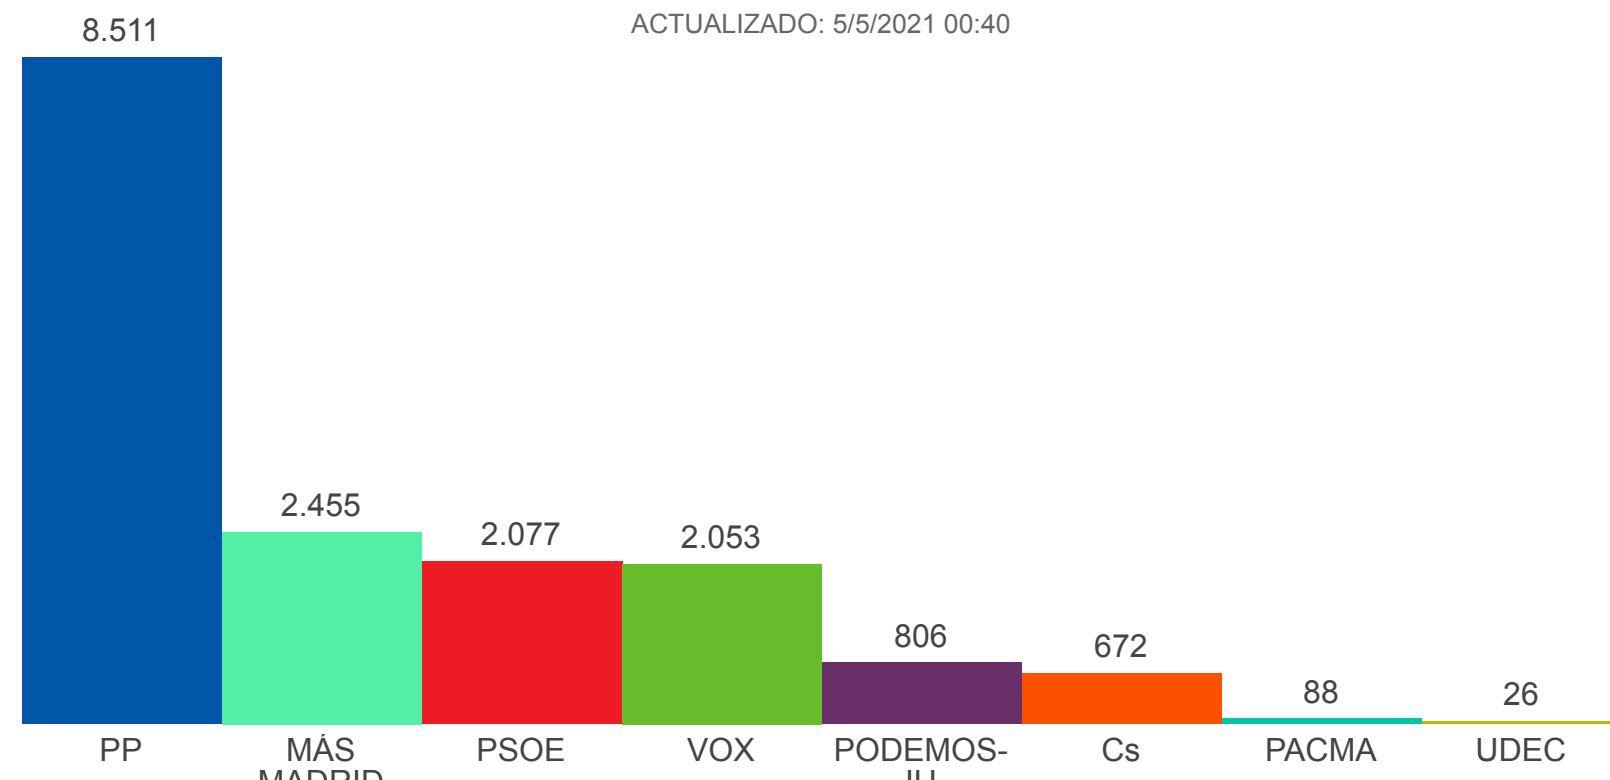

ELECCIONES MADRID 4M

- DIRECTO
- VÍDEOS
- DIARIO DE CAMPAÑA
- CANDIDATOS
- PROGRAMAS
- ENCUESTAS
- GUÍA PARA VOTAR
- RESULTADOS

2021

2019

2015

2011

2007

Estás en: [Madrid](#) » Arroyomolinos

ÚLTIMA ACTUALIZACIÓN: 00.40 CEST

ARROYOMOLINOS

Arroyomolinos

Número de votos

96,54% ESCRUTADO  
ACTUALIZADO: 5/5/2021 00:40

RESUMEN DEL ESCRUTINIO DE ARROYOMOLINOS

<b>Escrutado:</b>	96,54 %
<b>Votos contabilizados:</b>	16.979 79,22 %
<b>Abstenciones:</b>	4.455 20,78 %
<b>Votos nulos:</b>	122 0,72 %
<b>Votos en blanco:</b>	98 0,58 %