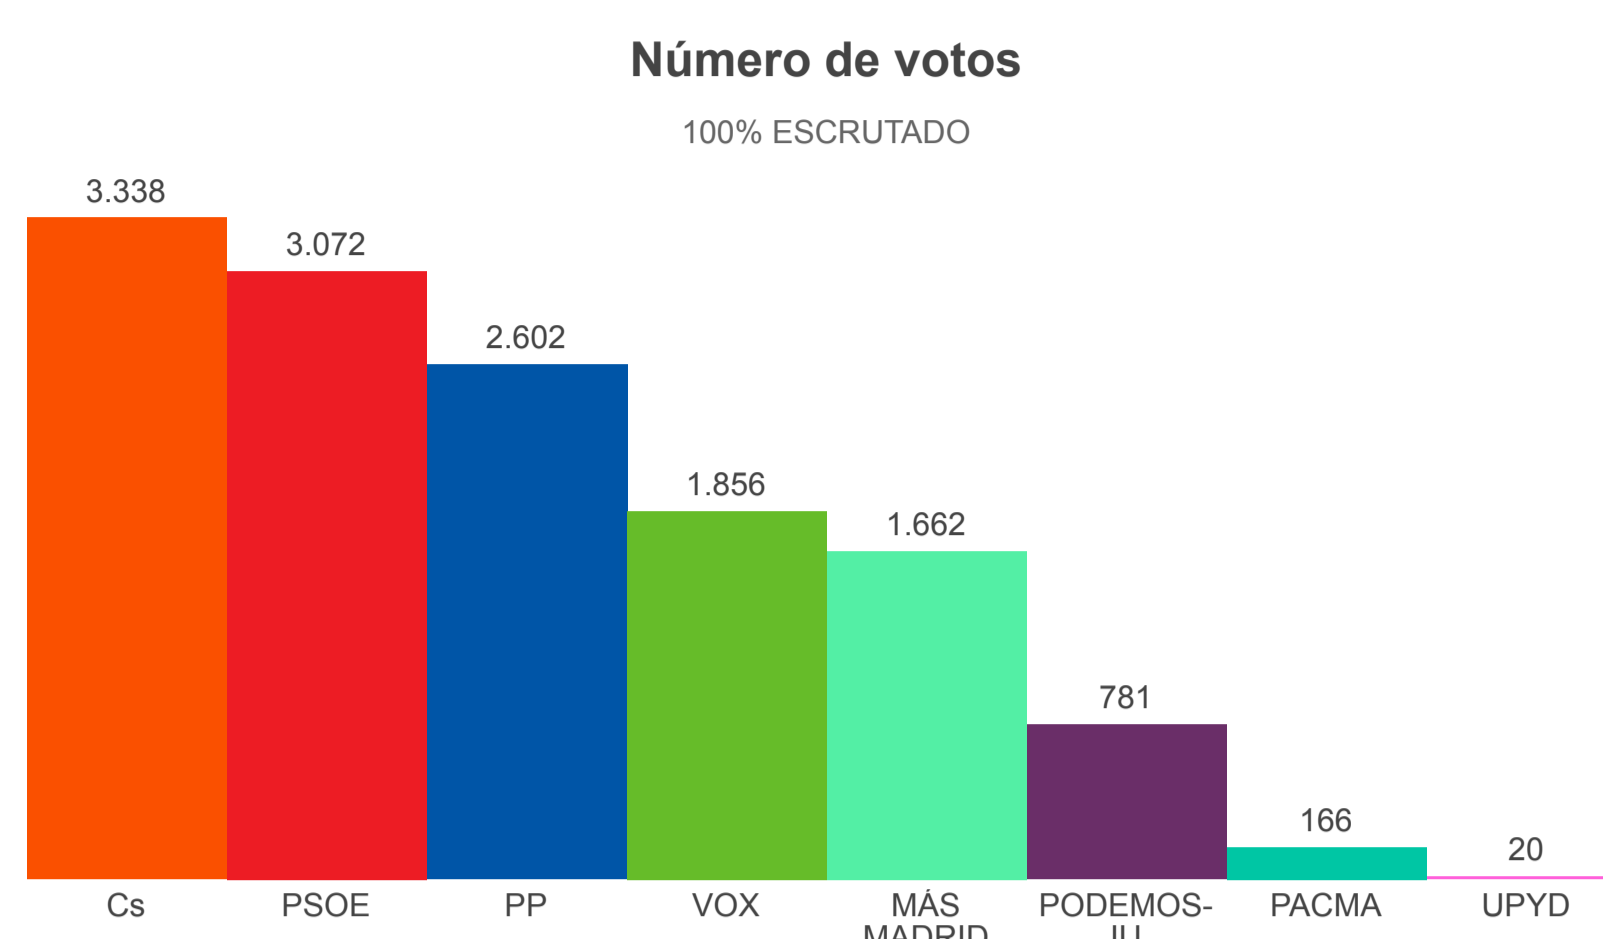

2021	<b>2019</b>	2015	2011	2007
------	-------------	------	------	------

Estás en: [Madrid](#) » Arroyomolinos

## ARROYOMOLINOS

Arroyomolinos

RESUMEN DEL ESCRUTINIO DE ARROYOMOLINOS		
<b>Escrutado:</b>		100 %
<b>Votos contabilizados:</b>	13.661	66,52 %
<b>Abstenciones:</b>	6.875	33,48 %
<b>Votos nulos:</b>	50	0,37 %
<b>Votos en blanco:</b>	69	0,51 %