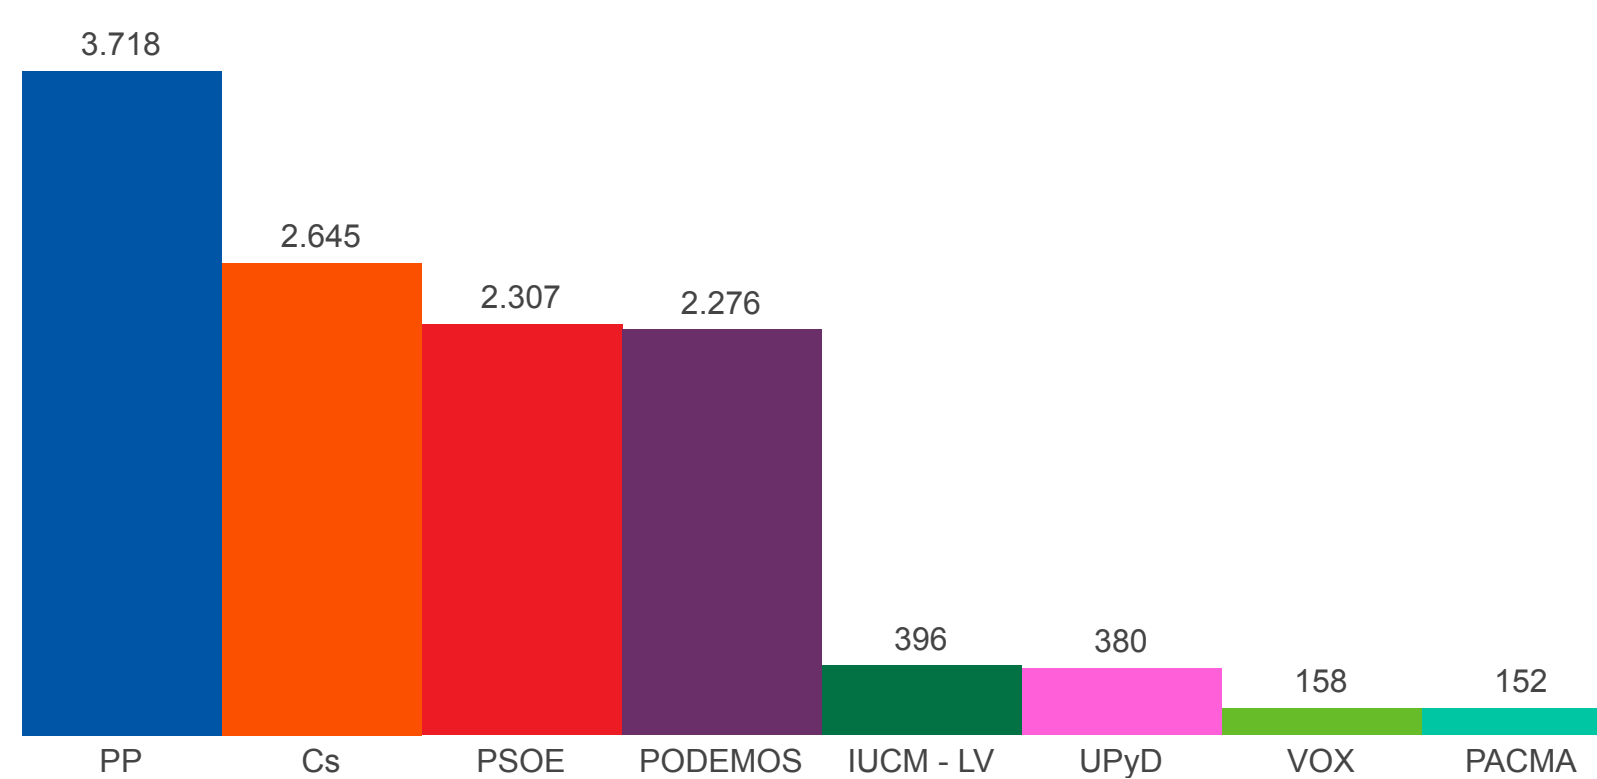

2021	2019	2015	2011	2007
------	------	------	------	------

Estás en: [Madrid](#) » Arroyomolinos

ARROYOMOLINOS

Arroyomolinos

Número de votos

100% ESCRUTADO

RESUMEN DEL ESCRUTINIO DE ARROYOMOLINOS

Escrutado:	100 %
Votos contabilizados:	12.430 69,36 %
Abstenciones:	5.490 30,64 %
Votos nulos:	122 0,98 %
Votos en blanco:	164 1,33 %

VOTOS POR PARTIDOS EN ARROYOMOLINOS

PARTIDO	VOTOS	%
PP	3.718	30,62 %
Cs	2.645	21,78 %
PSOE	2.307	19 %
PODEMOS	2.276	18,74 %
IUCM - LV	396	3,26 %
UPyD	380	3,13 %
VOX	158	1,3 %
PACMA	152	1,25 %
FE de las JONS	30	0,25 %
PH	14	0,12 %
ESPAÑA 2000	13	0,11 %
LA COALICIÓN NACIONAL	12	0,1 %
RECORTES CERO	9	0,07 %
AES	8	0,07 %
P.C.P.E.	7	0,06 %
ULEG	6	0,05 %
P-LIB	6	0,05 %
PCAS-TC	4	0,03 %
SAIn	3	0,02 %