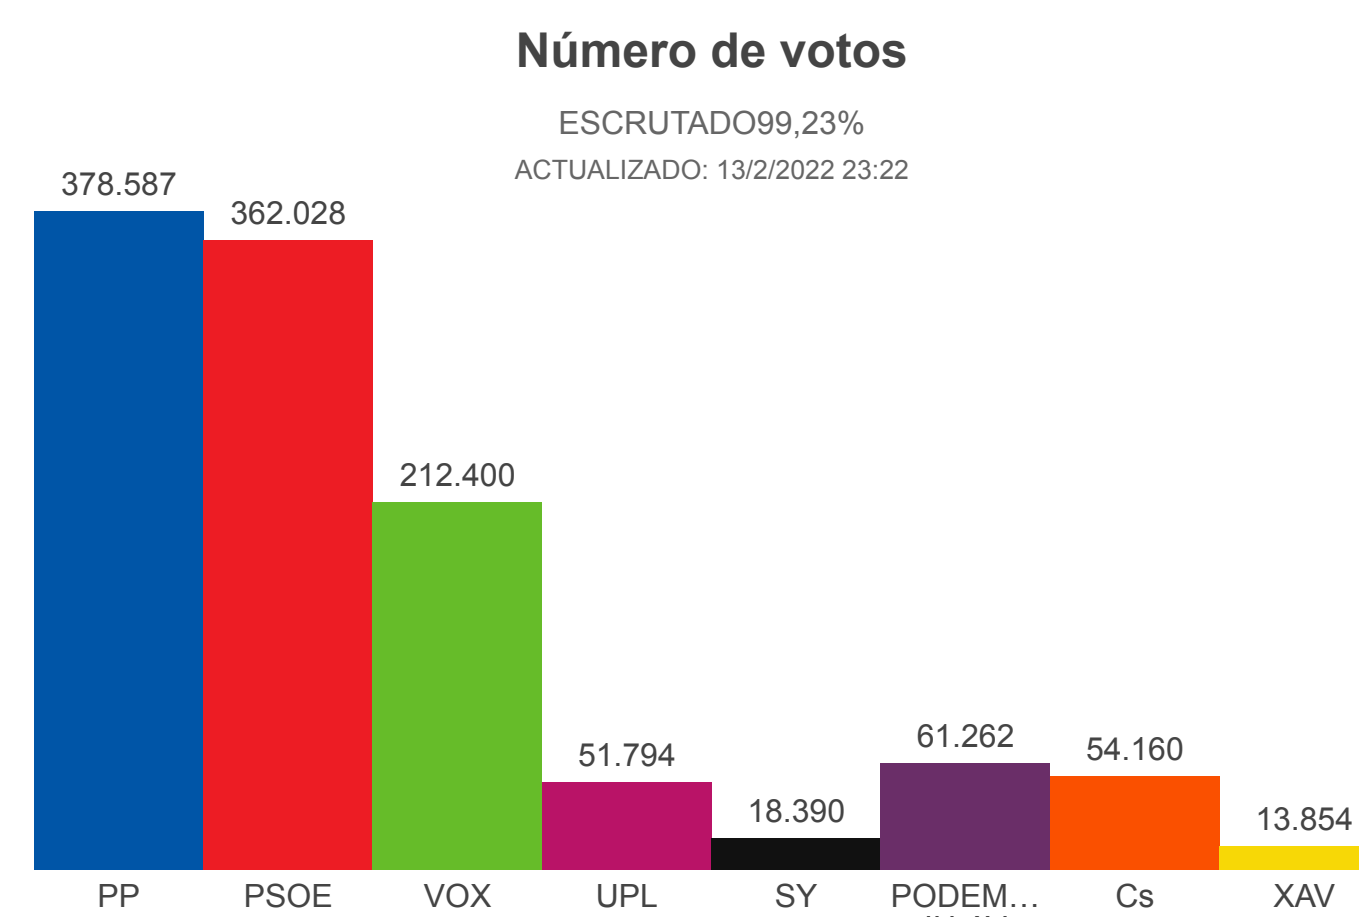

2022

2019

2015

2011

2007

Estás en: Castilla y León

ÚLTIMA ACTUALIZACIÓN: 23.22 CEST

# CASTILLA Y LEÓN

Provincia

Buscar municipio

RESUMEN DEL ESCRUTINIO DE CASTILLA Y LEÓN		
<b>Escrutado:</b>		99,23 %
<b>Escaños totales:</b>		81
<b>Votos contabilizados:</b>	1.217.898	63,44 %
<b>Abstenciones:</b>	701.801	36,56 %
<b>Votos nulos:</b>	13.377	1,1 %
<b>Votos en blanco:</b>	12.032	1 %

VOTOS POR PARTIDOS EN CASTILLA Y LEÓN			
PARTIDO	ESCAÑOS	VOTOS	%
PP	31	378.587	31,43 %
PSOE	28	362.028	30,06 %
VOX	13	212.400	17,63 %
UPL	3	51.794	4,3 %
SY	3	18.390	1,53 %
PODEMOS-IU-AV	1	61.262	5,09 %
Cs	1	54.160	4,5 %
XAV	1	13.854	1,15 %
ESPAÑA VACIADA	0	19.445	1,61 %
PACMA	0	6.435	0,53 %
PCAS-TC-RC	0	2.815	0,23 %
C.Bierzo - BEX	0	2.508	0,21 %
ZAMORA DECIDE	0	2.076	0,17 %
PCTE	0	1.342	0,11 %
PUM+J	0	1.113	0,09 %
PREPAL	0	988	0,08 %
POR ZAMORA	0	802	0,07 %
EB	0	622	0,05 %
centrados	0	492	0,04 %
UNIÓN REGIONALISTA	0	393	0,03 %
FE de las JONS	0	314	0,03 %
VOLT	0	265	0,02 %
TAB	0	154	0,01 %
PUEDE	0	114	0,01 %
DESPIERTA	0	113	0,01 %
PP.CC.AL	0	23	0,01 %