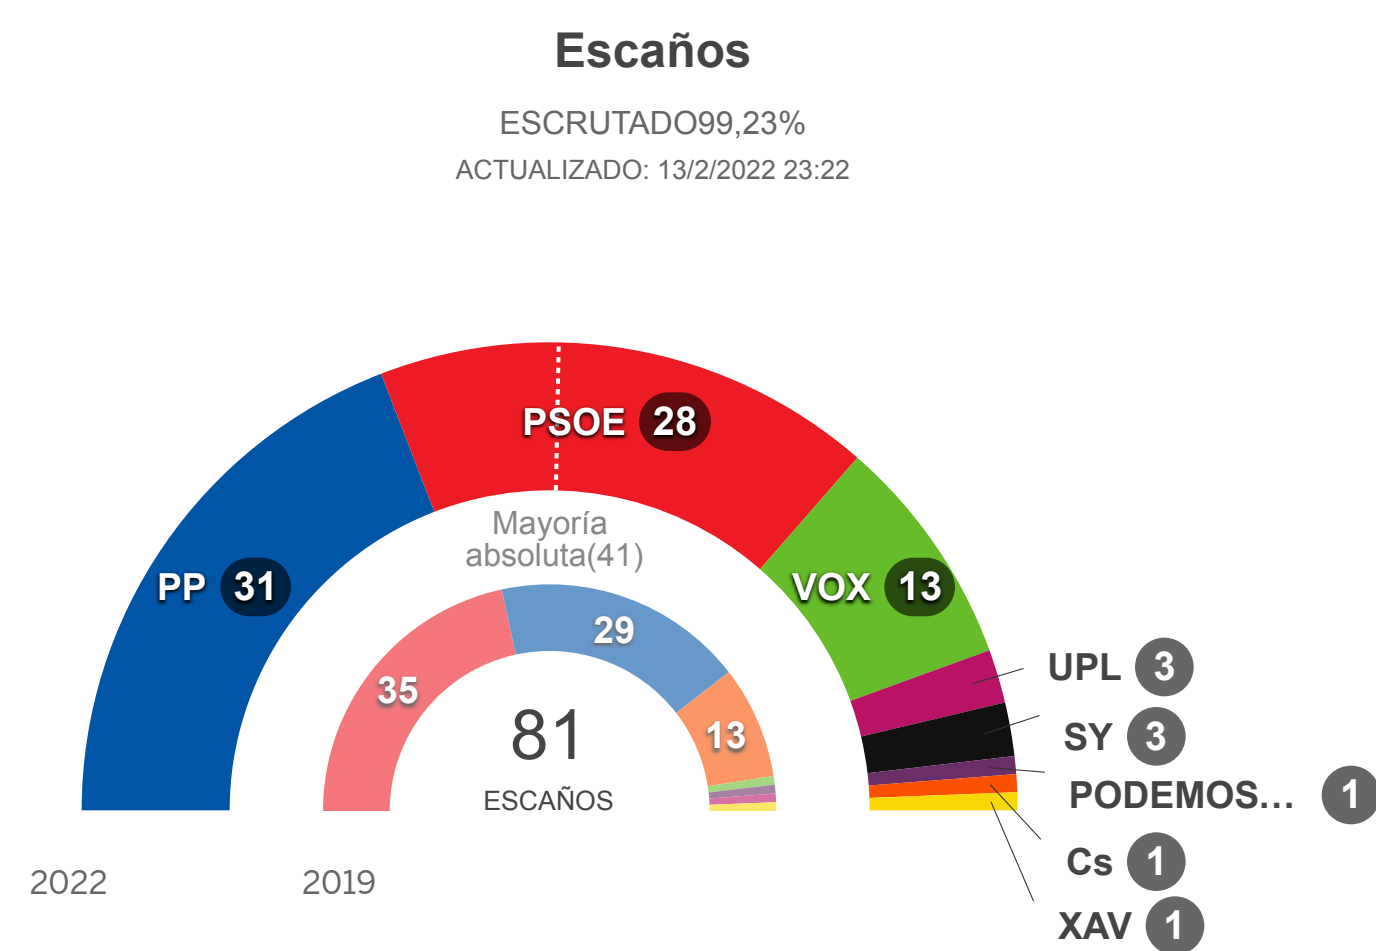

2022

2019

2015

2011

2007

Estás en: Castilla y León

ÚLTIMA ACTUALIZACIÓN: 23.22 CEST

# CASTILLA Y LEÓN

Provincia

Buscar municipio

RESUMEN DEL ESCRUTINIO DE CASTILLA Y LEÓN		
<b>Escrutado:</b>		99,23 %
<b>Escaños totales:</b>		81
<b>Votos contabilizados:</b>	1.217.898	63,44 %
<b>Abstenciones:</b>	701.801	36,56 %
<b>Votos nulos:</b>	13.377	1,1 %
<b>Votos en blanco:</b>	12.032	1 %

VOTOS POR PARTIDOS EN CASTILLA Y LEÓN			
PARTIDO	ESCAÑOS	VOTOS	%
PP	31	378.587	31,43 %
PSOE	28	362.028	30,06 %
VOX	13	212.400	17,63 %
UPL	3	51.794	4,3 %
SY	3	18.390	1,53 %
PODEMOS-IU-AV	1	61.262	5,09 %
Cs	1	54.160	4,5 %
XAV	1	13.854	1,15 %
ESPAÑA VACIADA	0	19.445	1,61 %
PACMA	0	6.435	0,53 %
PCAS-TC-RC	0	2.815	0,23 %
C.Bierzo - BEX	0	2.508	0,21 %
ZAMORA DECIDE	0	2.076	0,17 %
PCTE	0	1.342	0,11 %
PUM+J	0	1.113	0,09 %
PREPAL	0	988	0,08 %
POR ZAMORA	0	802	0,07 %
EB	0	622	0,05 %
centrados	0	492	0,04 %
UNIÓN REGIONALISTA	0	393	0,03 %
FE de las JONS	0	314	0,03 %
VOLT	0	265	0,02 %
TAB	0	154	0,01 %
PUEDE	0	114	0,01 %
DESPIERTA	0	113	0,01 %
PP.CC.AL	0	23	0,01 %