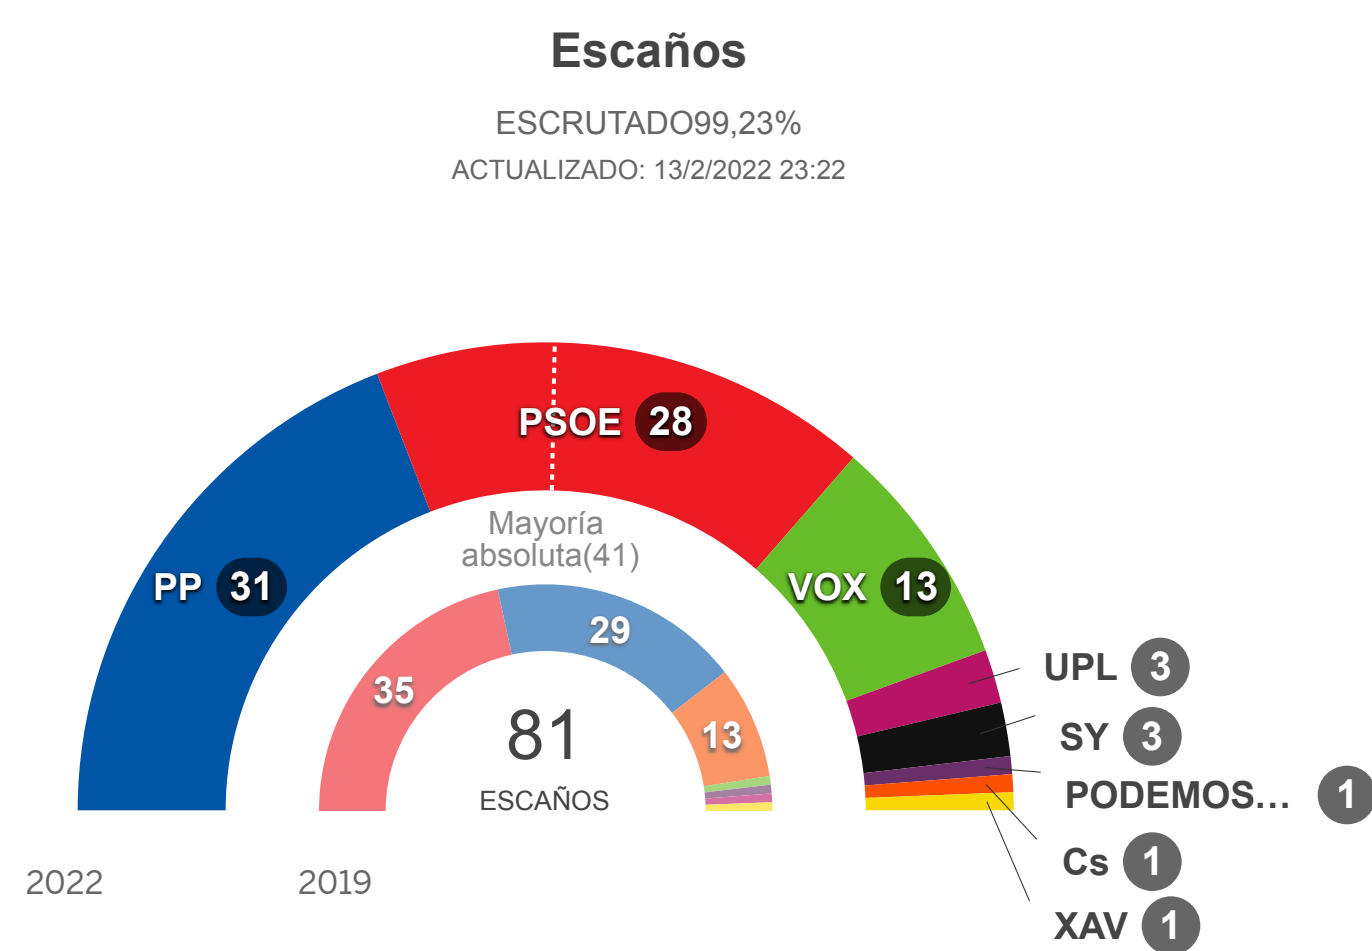

2022

2019

2015

2011

2007

Estás en: Castilla y León

ÚLTIMA ACTUALIZACIÓN: 23.22 CEST

CASTILLA Y LEÓN

Provincia

Buscar municipio

RESUMEN DEL ESCRUTINIO DE CASTILLA Y LEÓN

Escrutado:	99,23 %
Escaños totales:	81
Votos contabilizados:	1.217.898 63,44 %
Abstenciones:	701.801 36,56 %
Votos nulos:	13.377 1,1 %
Votos en blanco:	12.032 1 %

VOTOS POR PARTIDOS EN CASTILLA Y LEÓN

PARTIDO	ESCAÑOS	VOTOS	%
PP	31	378.587	31,43 %
PSOE	28	362.028	30,06 %
VOX	13	212.400	17,63 %
UPL	3	51.794	4,3 %
SY	3	18.390	1,53 %
PODEMOS-IU-AV	1	61.262	5,09 %
Cs	1	54.160	4,5 %
XAV	1	13.854	1,15 %
ESPAÑA VACIADA	0	19.445	1,61 %
PACMA	0	6.435	0,53 %
PCAS-TC-RC	0	2.815	0,23 %
C.Bierzo - BEX	0	2.508	0,21 %
ZAMORA DECIDE	0	2.076	0,17 %
PCTE	0	1.342	0,11 %
PUM+J	0	1.113	0,09 %
PREPAL	0	988	0,08 %
POR ZAMORA	0	802	0,07 %
EB	0	622	0,05 %
centrados	0	492	0,04 %
UNIÓN REGIONALISTA	0	393	0,03 %
FE de las JONS	0	314	0,03 %
VOLT	0	265	0,02 %
TAB	0	154	0,01 %
PUEDE	0	114	0,01 %
DESPIERTA	0	113	0,01 %
PP.CC.AL	0	23	0,01 %