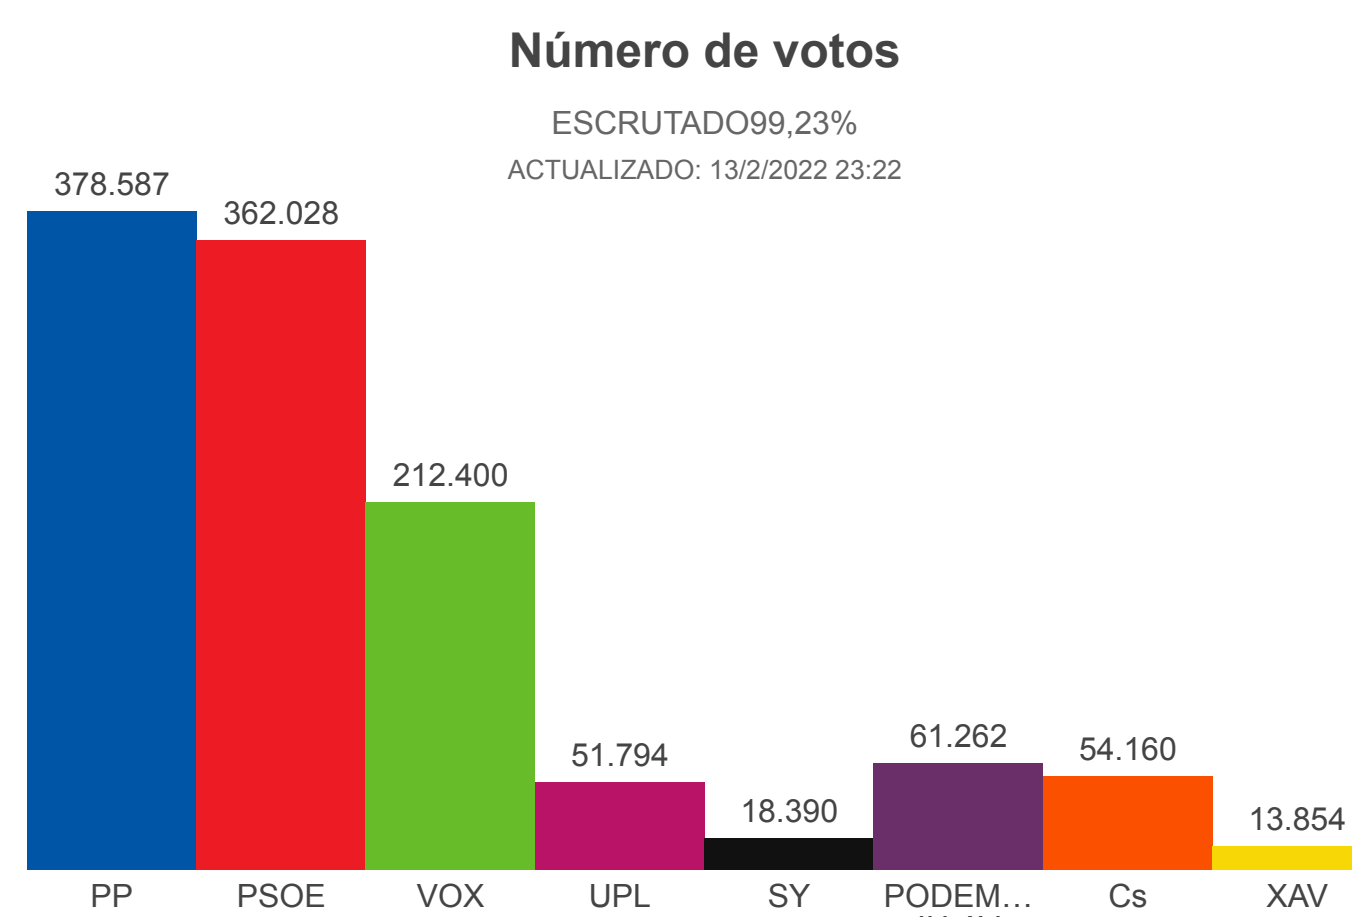

2022

2019

2015

2011

2007

Estás en: Castilla y León

ÚLTIMA ACTUALIZACIÓN: 23.22 CEST

CASTILLA Y LEÓN

Provincia

Buscar municipio

RESUMEN DEL ESCRUTINIO DE CASTILLA Y LEÓN

Escrutado:	99,23 %
Escaños totales:	81
Votos contabilizados:	1.217.898 63,44 %
Abstenciones:	701.801 36,56 %
Votos nulos:	13.377 1,1 %
Votos en blanco:	12.032 1 %

VOTOS POR PARTIDOS EN CASTILLA Y LEÓN

PARTIDO	ESCAÑOS	VOTOS	%
PP	31	378.587	31,43 %
PSOE	28	362.028	30,06 %
VOX	13	212.400	17,63 %
UPL	3	51.794	4,3 %
SY	3	18.390	1,53 %
PODEMOS-IU-AV	1	61.262	5,09 %
Cs	1	54.160	4,5 %
XAV	1	13.854	1,15 %
ESPAÑA VACIADA	0	19.445	1,61 %
PACMA	0	6.435	0,53 %
PCAS-TC-RC	0	2.815	0,23 %
C.Bierzo - BEX	0	2.508	0,21 %
ZAMORA DECIDE	0	2.076	0,17 %
PCTE	0	1.342	0,11 %
PUM+J	0	1.113	0,09 %
PREPAL	0	988	0,08 %
POR ZAMORA	0	802	0,07 %
EB	0	622	0,05 %
centrados	0	492	0,04 %
UNIÓN REGIONALISTA	0	393	0,03 %
FE de las JONS	0	314	0,03 %
VOLT	0	265	0,02 %
TAB	0	154	0,01 %
PUEDE	0	114	0,01 %
DESPIERTA	0	113	0,01 %
PP.CC.AL	0	23	0,01 %