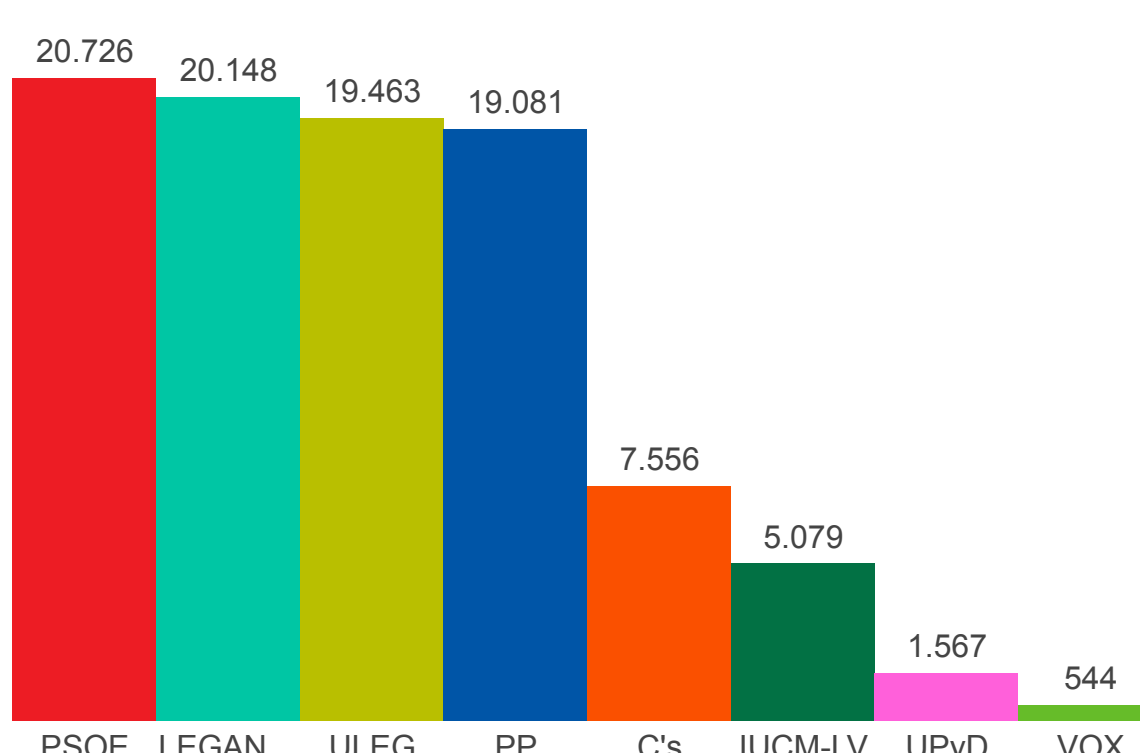

2019

2015

2011

2007

MUNICIPALES

AUTONÓMICAS

Estás en: [Total España](#) » [Madrid](#) » [Leganés](#)

LEGANÉS

Madrid

Provincia

Leganés

Concejales
100% ESCRUTADO

Número de votos
100% ESCRUTADO

RESUMEN DEL ESCRUTINIO DE LEGANÉS

Escrutado:	100 %
Concejales totales:	27
Votos contabilizados:	96.427 69,19 %
Abstenciones:	42.930 30,81 %
Votos nulos:	1.101 1,14 %
Votos en blanco:	1.034 1,08 %

VOTOS POR PARTIDOS EN LEGANÉS

PARTIDO	CONCEJALES	VOTOS	%
PSOE	6	20.726	21,74 %
LEGANEMOS	6	20.148	21,14 %
ULEG	6	19.463	20,42 %
PP	6	19.081	20,02 %
C's	2	7.556	7,93 %
IUCM-LV	1	5.079	5,33 %
UPyD	0	1.567	1,64 %
VOX	0	544	0,57 %
UDEC	0	128	0,13 %