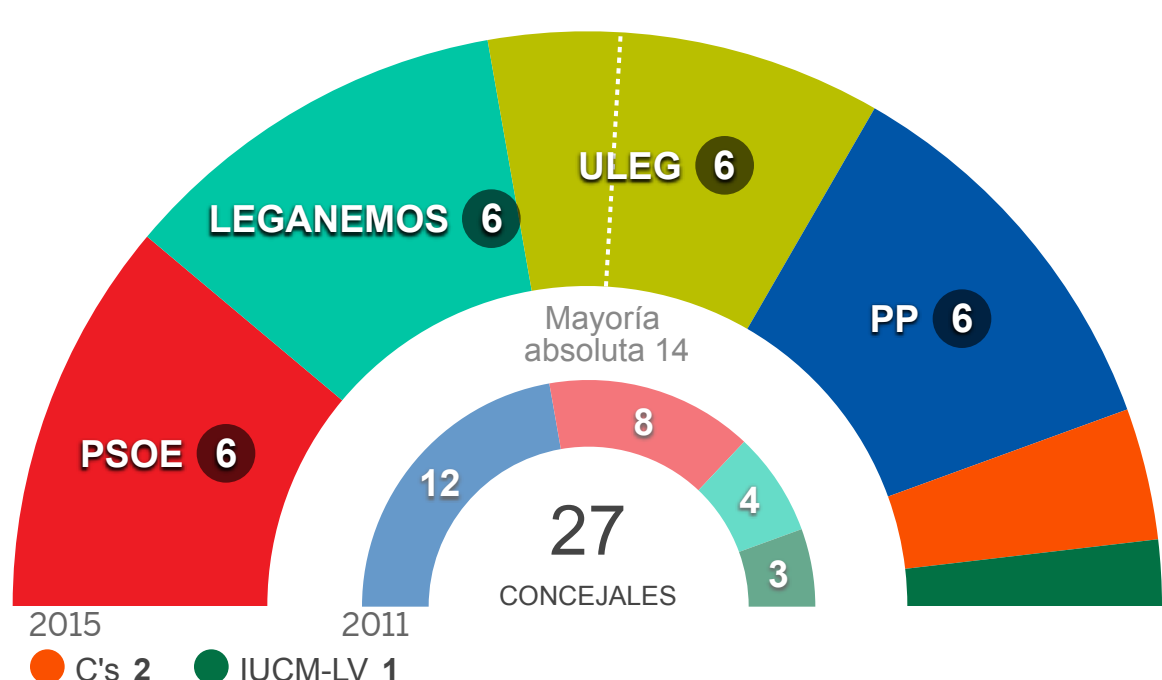

2019

2015

2011

2007

MUNICIPALES

AUTONÓMICAS

Estás en: [Total España](#) » [Madrid](#) » [Leganés](#)

LEGANÉS

Madrid

Provincia

Leganés

Concejales
100% ESCRUTADO

Número de votos
100% ESCRUTADO

RESUMEN DEL ESCRUTINIO DE LEGANÉS

Escrutado:	100 %
Concejales totales:	27
Votos contabilizados:	96.427 69,19 %
Abstenciones:	42.930 30,81 %
Votos nulos:	1.101 1,14 %
Votos en blanco:	1.034 1,08 %