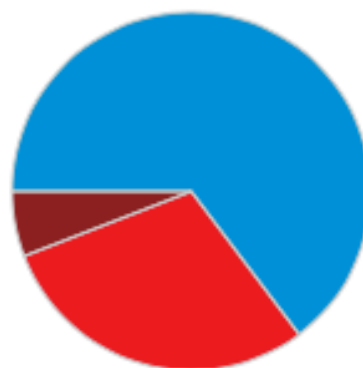

Datos de las 23:54 del 22 de Mayo de 2011

Concejales a elegir en 2011: 17

Escrutado 100%

Concejales elegidos en 2007: 17

	2011	
Total votantes	9.048	69,81%
Abstención	3.913	30,19%
Votos nulos	117	1,29%
Votos en blanco	115	1,29%

DISTRIBUCIÓN DE CONCEJALES

Concejales a elegir: 17

	CANDIDATURAS	VOTOS		CONCEJALES
	P.P.	5.411	60,59%	11
	P.S.O.E.	2.731	30,58%	5
	IUV-RM	615	6,89%	1
	PEE	59	0,66%	