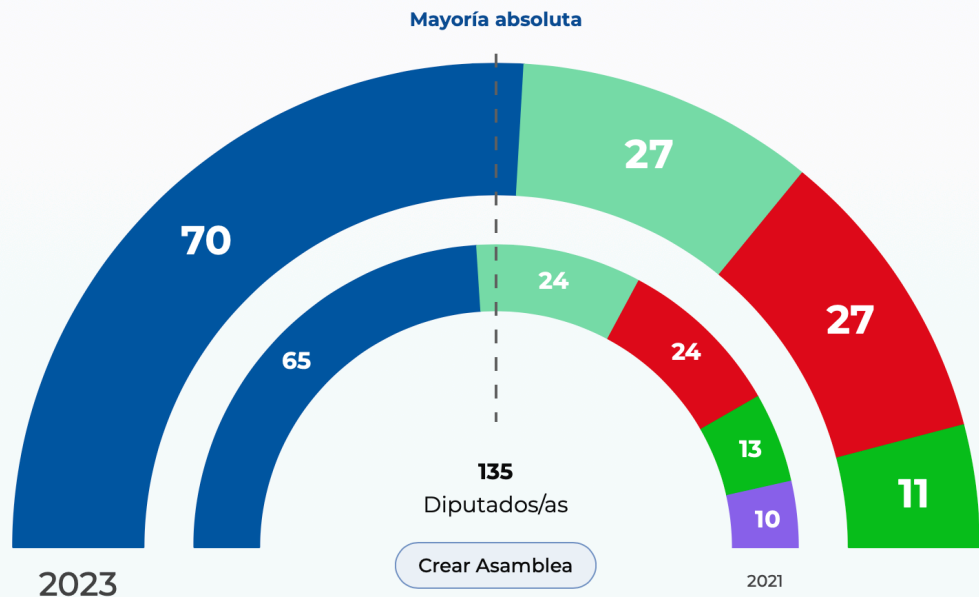

Diputados/as

Último Diputado/a electo

Candidatura más próxima

Comunidad de Madrid

135 Diputados/as

Candidaturas	2023	Comparado con 2021
PP	👤 70 +5	👤 65
MM-VQ	👤 27 +3	👤 24
PSOE	👤 27 +3	👤 24
VOX	👤 11 -2	👤 13
PODEMOS-IU-AV	👤 0 -10	👤 10
CS	👤 0 0	👤 0
PACMA	👤 0 0	👤 0
PUM+J	👤 0 0	👤 0